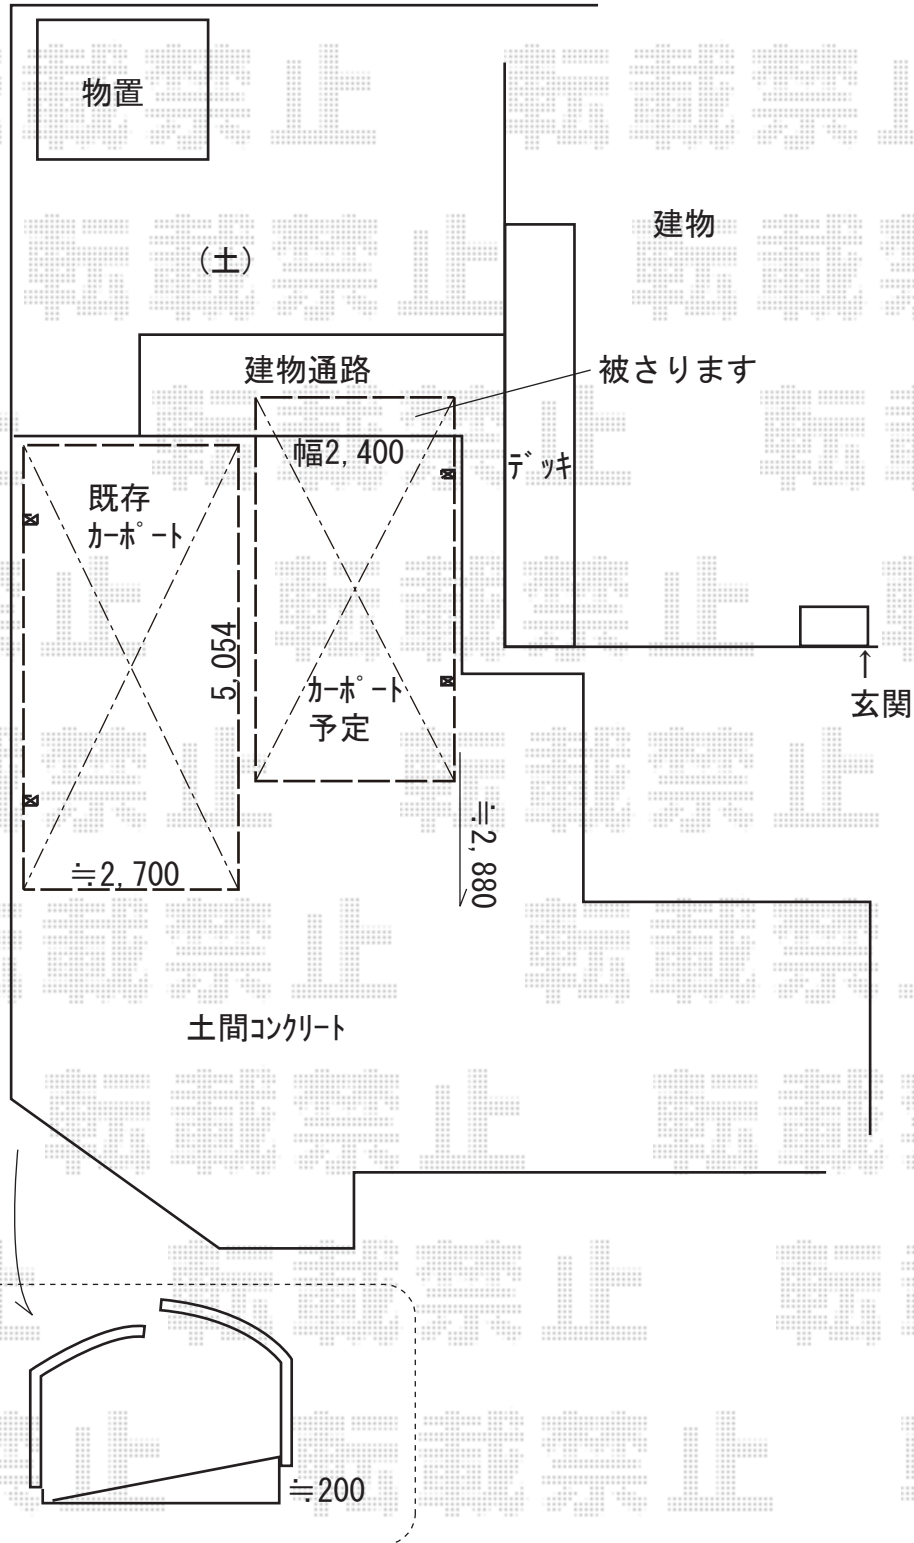

カーポート 施工概略図

YKK AP レイナポートグラン 積雪～20cm対応
幅= 2,400mm
奥行= 5,052mm
色： プラチナステン
屋根材： ポリカーボネート（アースブルー）
柱仕様： 標準柱仕様（有効高 約2,000mm）

2018-11-552026

担当者

伊野