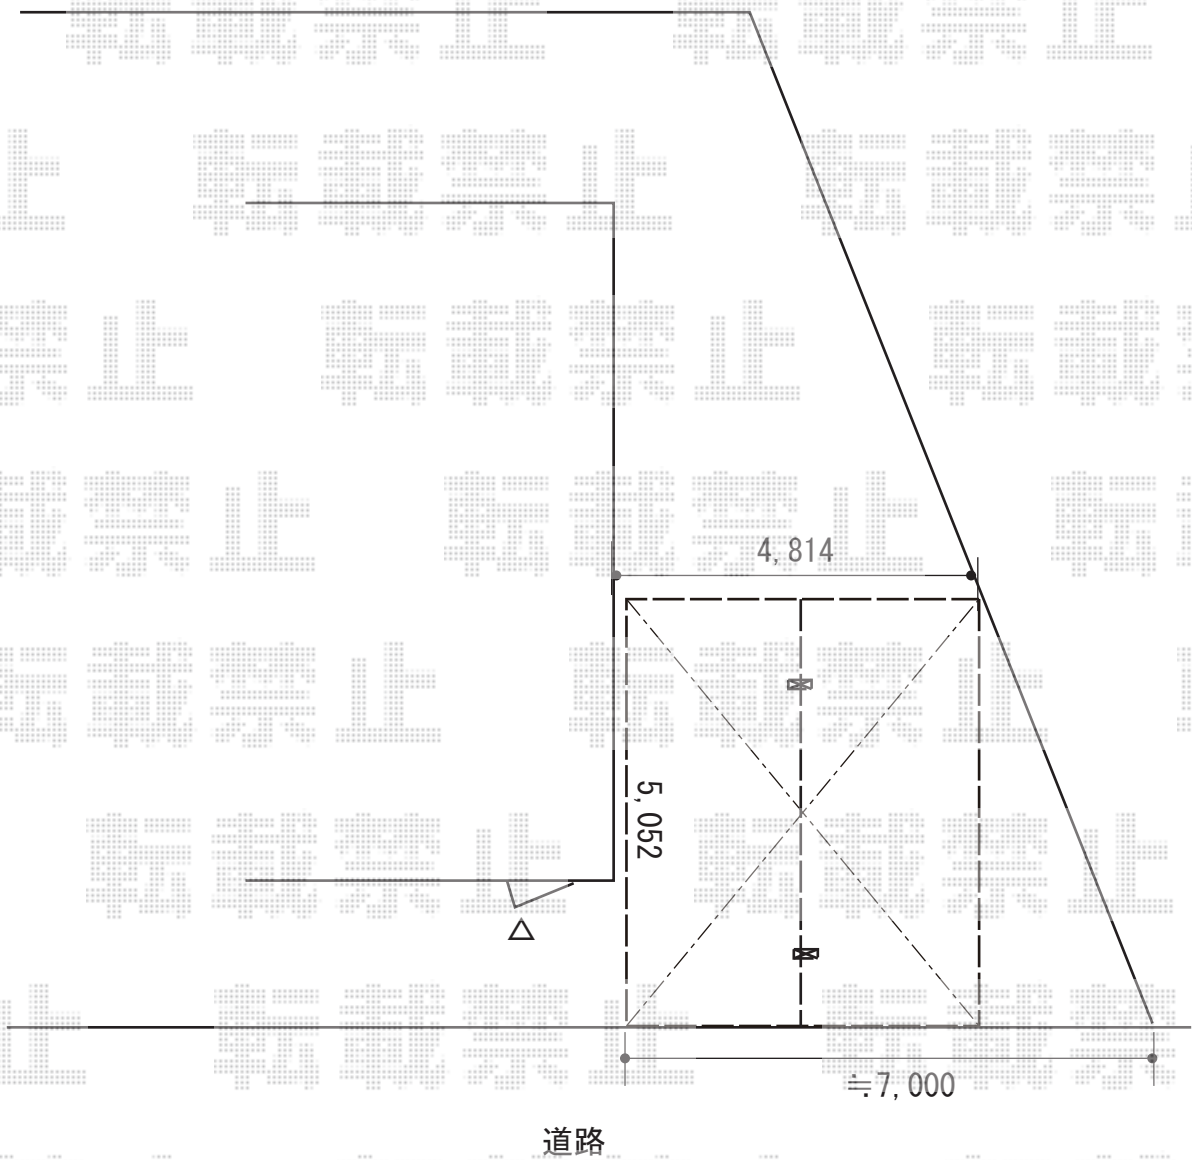

カーポート 施工概略図

YKK AP レイナポートグラン Y合掌 積雪~20cm対応
幅= 4,817mm(24+24)
奥行= 5,052mm
色: ピュアシルバー
屋根材: 熱線遮断ポリカーボネート(クリアマット)
柱仕様: 標準柱仕様(有効高 約2,000mm)

2018-11-552035

担当者

村上(公)

エクスショップ

現場状況や作図制限により概略図の内容と多少の違いが生じることがございます。
施工時は、現場優先とさせて頂きたく思いますので、お立会い頂き、最終のご指示のほど、何卒、宜しくお願ひ致します。
全ての著作権はエクスショップに帰属します。当社とのお取引目的以外の使用・複製・転載は如何なる場合も禁止しております。