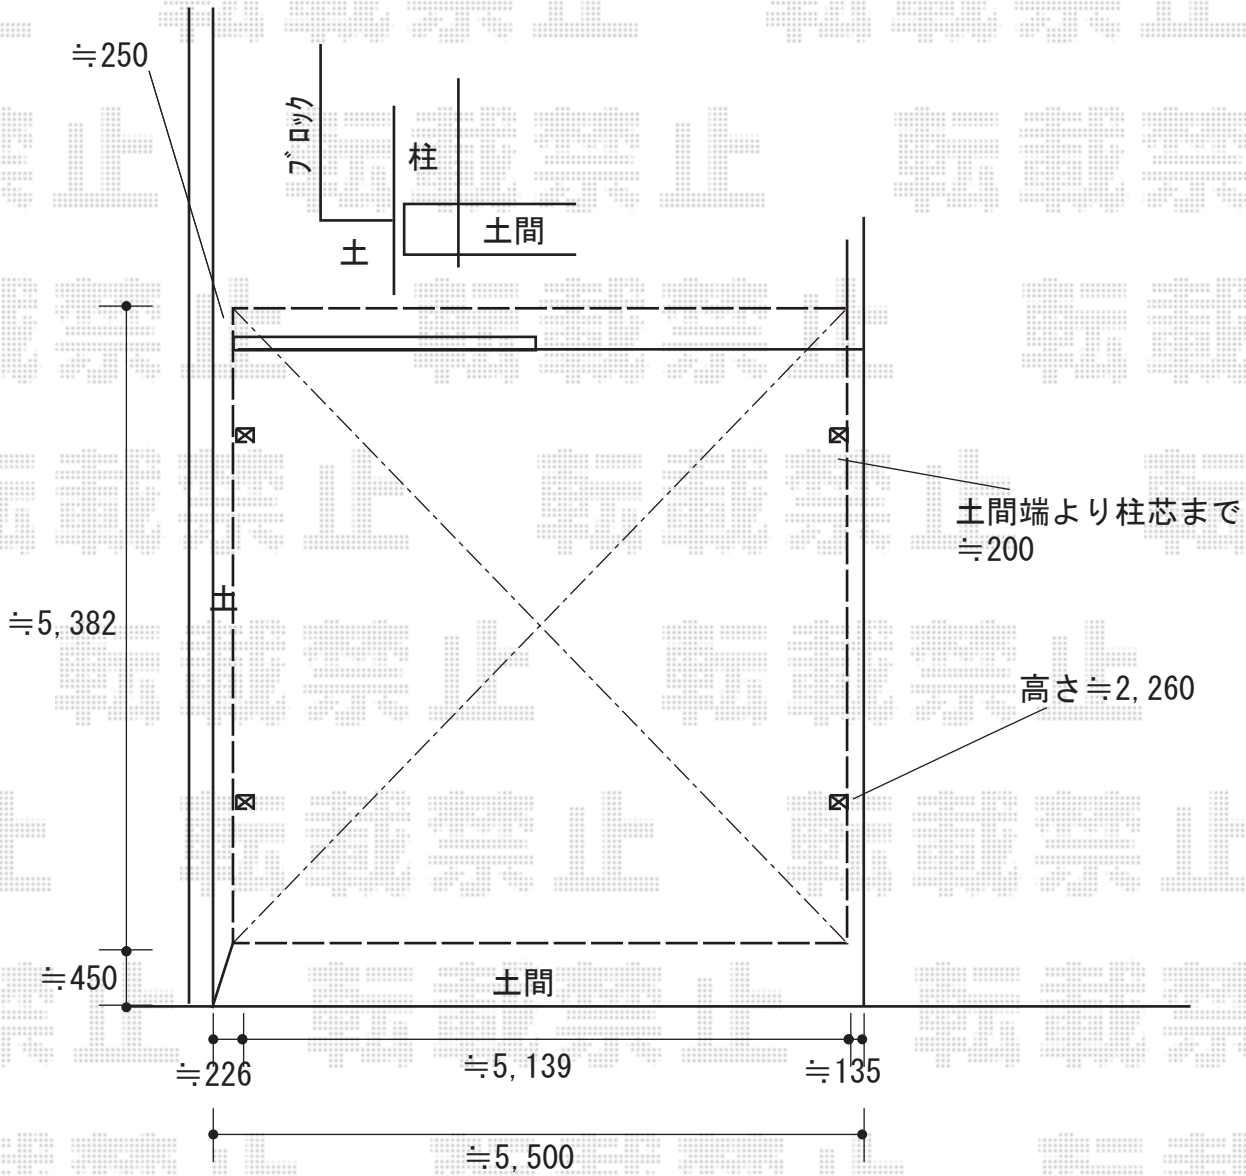

エクステリア工事 施工概略図

LIXIL ネスカR (ラウンドスタイル) ワイド 積雪~20cm対応
 幅= 5,139mm
 奥行= 5,382mm
 色: シャイングレー
 屋根材: 熱線吸収ポリカーボネート (ブルーマットS・すりガラス調)
 柱仕様: 標準柱仕様 (有効高 約2,200mm)

2018-11-552062	担当者	小林
----------------	-----	----