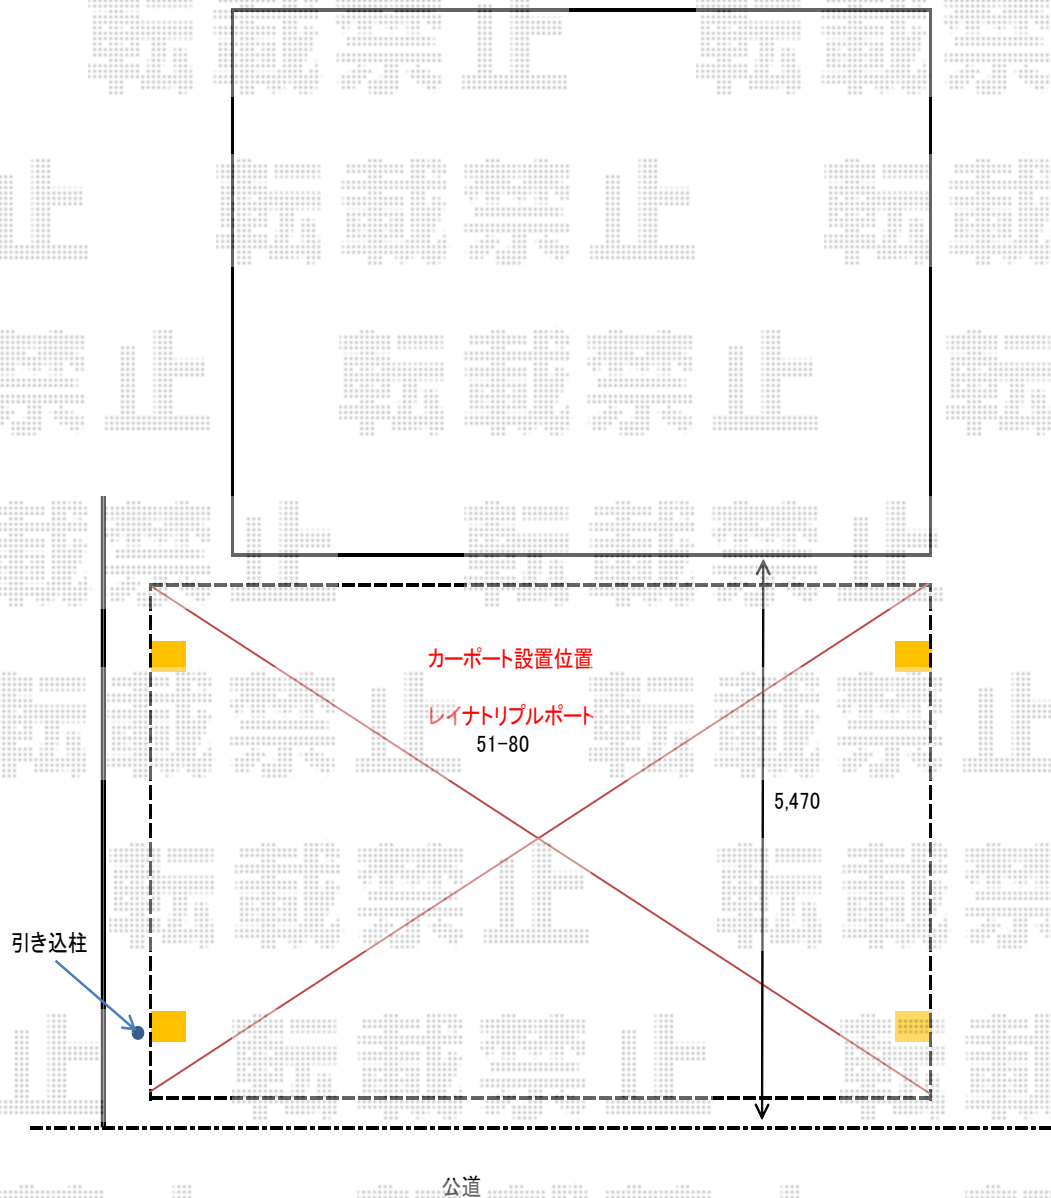

# カーポート 施工概略図

YKK AP レイナトリプルポートグラン 積雪～20cm 対応  
幅 = 8,000mm  
奥行 = 5,052mm  
色 : プラチナステン  
屋根材 : 熱線遮断ポリカーボネート (アースブルーマット調)  
柱仕様 : ハイルーフ柱仕様 (有効高 約 2,350mm)

2018-11-552099

担当者

木挽