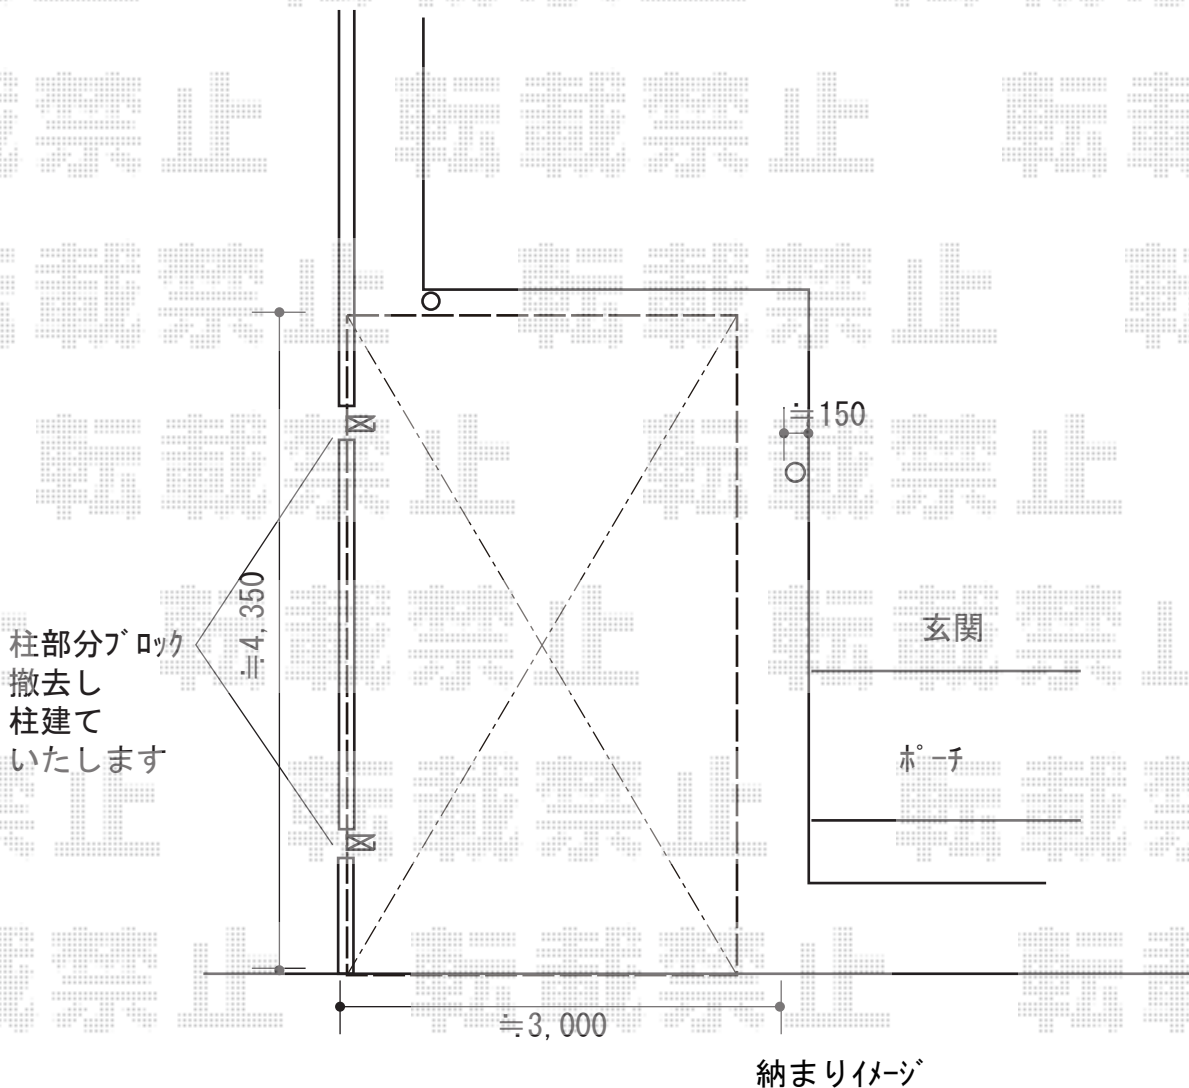

# カーポート 施工概略図

Value Select プレシオスポート 積雪~20cm対応  
幅= 2,700mm  
奥行= 5,052mm  
色： ノーブルステン  
屋根材： ポリカーボネート（ガラスマット調）  
柱仕様： ハイルフ柱仕様（有効高 約2,250mm）

2018-11-552143

担当者

村上（公）

エクスショップ

現場状況や作図制限により概略図の内容と多少の違いが生じることがございます。  
施工時は、現場優先とさせていただきますので、お立会い頂き、最終のご指示のほど、何卒、宜しくお願い致します。  
全ての著作権はエクスショップに帰属します。当社とのお取引目的以外の使用・複製・転載は如何なる場合も禁止しております。