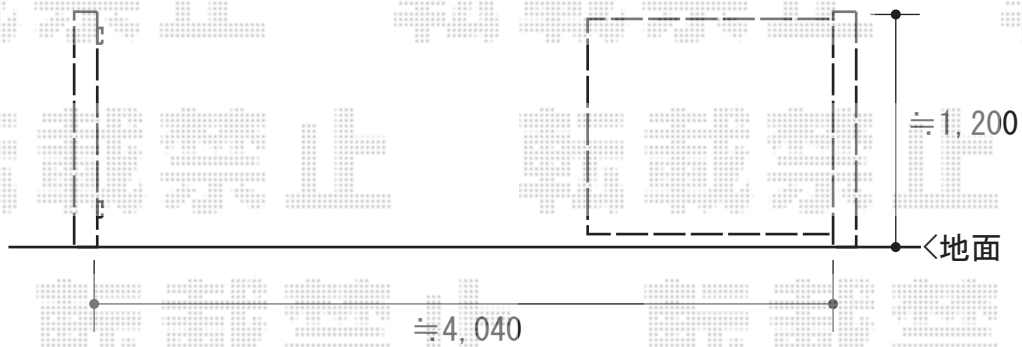

カーゲート 施工概略図

Value Select トリップゲート ペットガード型 ノンレール 片開き 40S
開口幅= 3,959mm
全幅= 4,059mm
たたみ幅= 764mm
高さ= 1,200mm
色： ダークブロンズ
キャスター数： 3か所
落棒数： 2本

2018-11-552158

担当者

山中