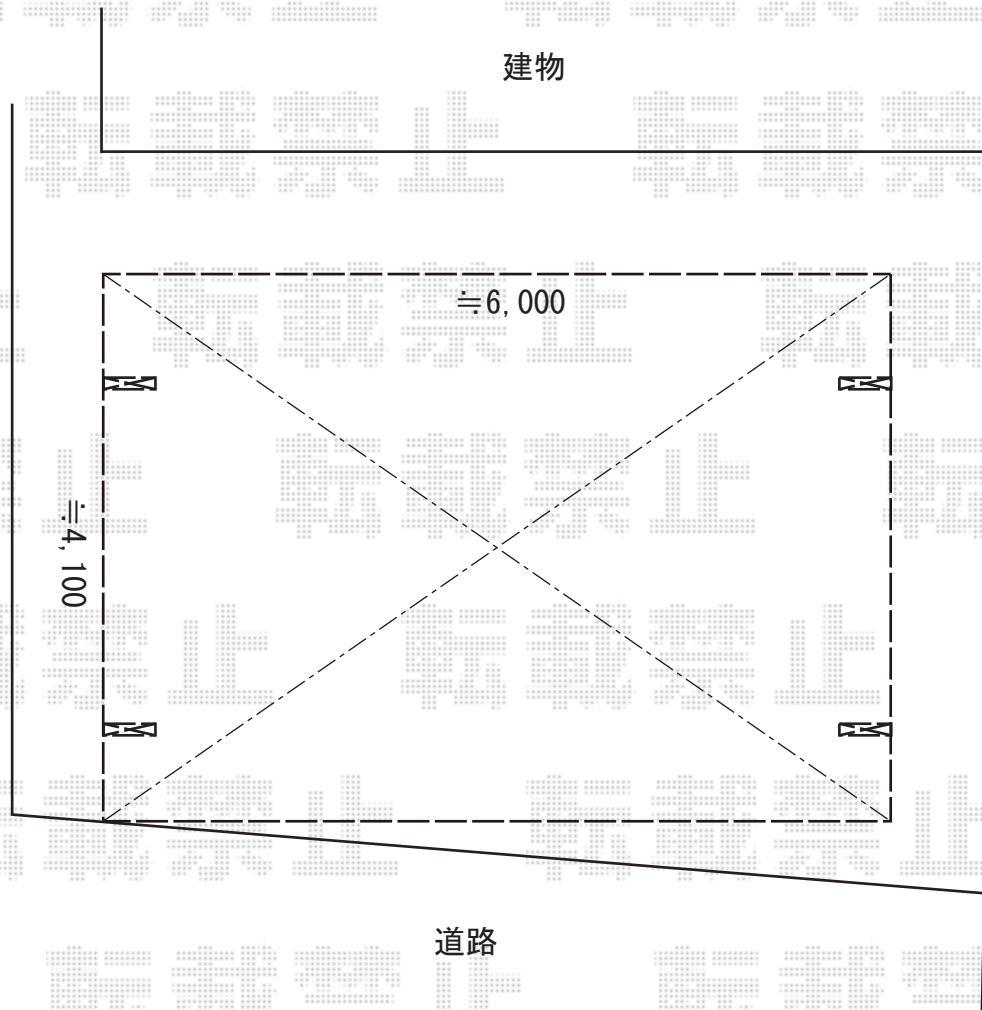

カーポート 施工概略図

LIXIL ネスカF (フラットスタイル) ワイド 積雪~20cm対応
幅= 6,007mm
奥行= 5,002mm
色: シャイングレー
屋根材: ポリカーボネート (クリアブラウン)
柱仕様: ロング柱25仕様 (有効高 約2,500mm)

2018-11-552223

担当者

伊野