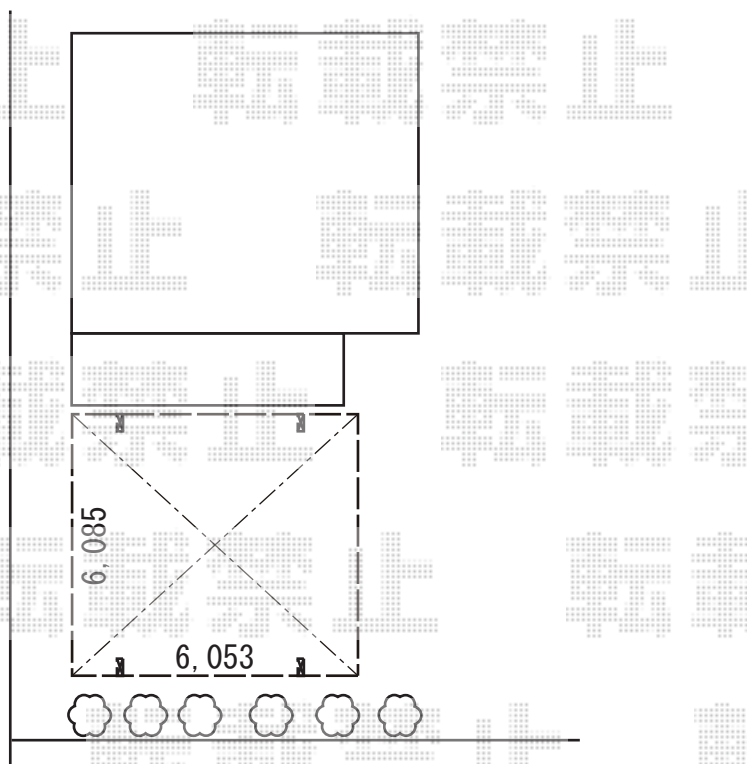

カーポート 施工概略図

LIXIL(トステム) テリオスポートIII 900 2台用 角柱4本柱 積雪~30cm対応  
幅= 6,084mm  
奥行= 6,053mm  
色: シャイングレー  
屋根材: スチール折板(ペフ無)\*別途算出  
柱仕様: ロング柱25仕様(有効高 約2,500mm)  
横材: 無し  
オプション: 柱化粧材(色: クリエモカ)  
オプション: 柵化粧材(色: クリエモカ)