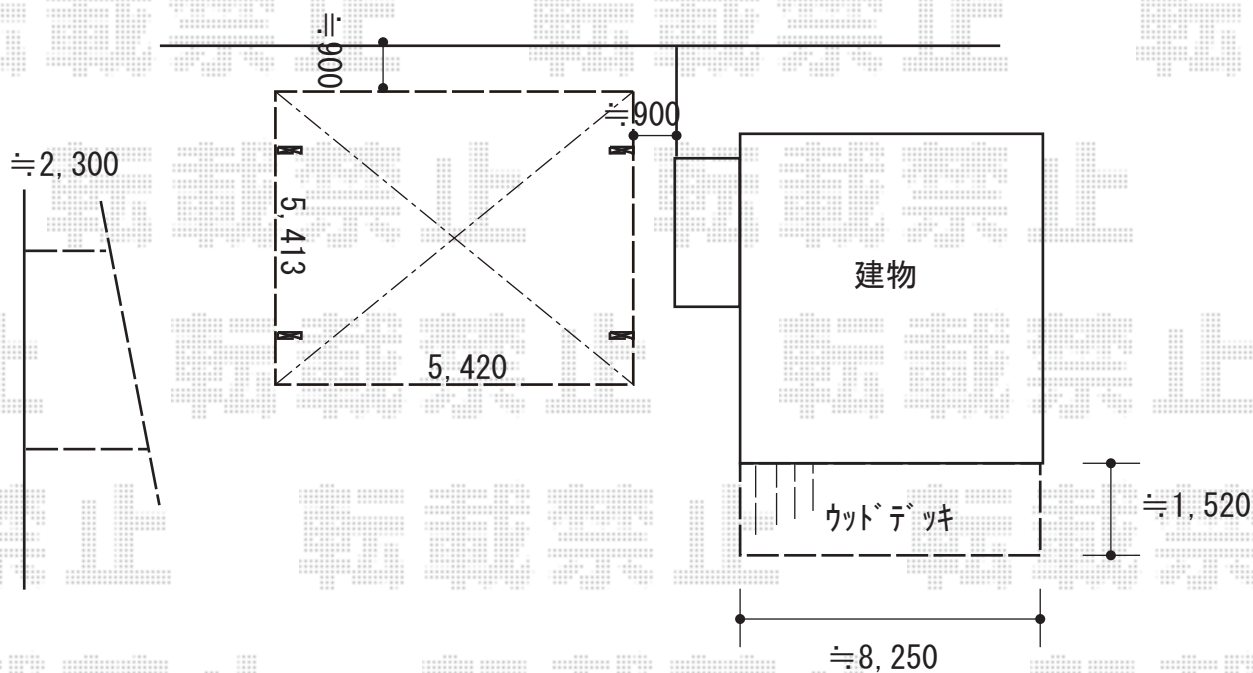

カーポート ウッドデッキ 施工概略図

YKK AP エフルージュ ツイン50 積雪～50cm対応
幅= 5,420mm
奥行= 5,413mm
色： プラチナステン
屋根材： 熱線遮断ポリカーボネート(クリアマット)
柱仕様： ハイルフ柱仕様(有効高 約2,300mm)

YKK AP リウッドデッキ 200
間口= 8,251mm
出幅= 5尺(1,520mm)
色： 【未定】
床板： 縦貼り
幕板： 標準幕板
束柱： Tタイプ(400～550mm)(色： 【未定】)