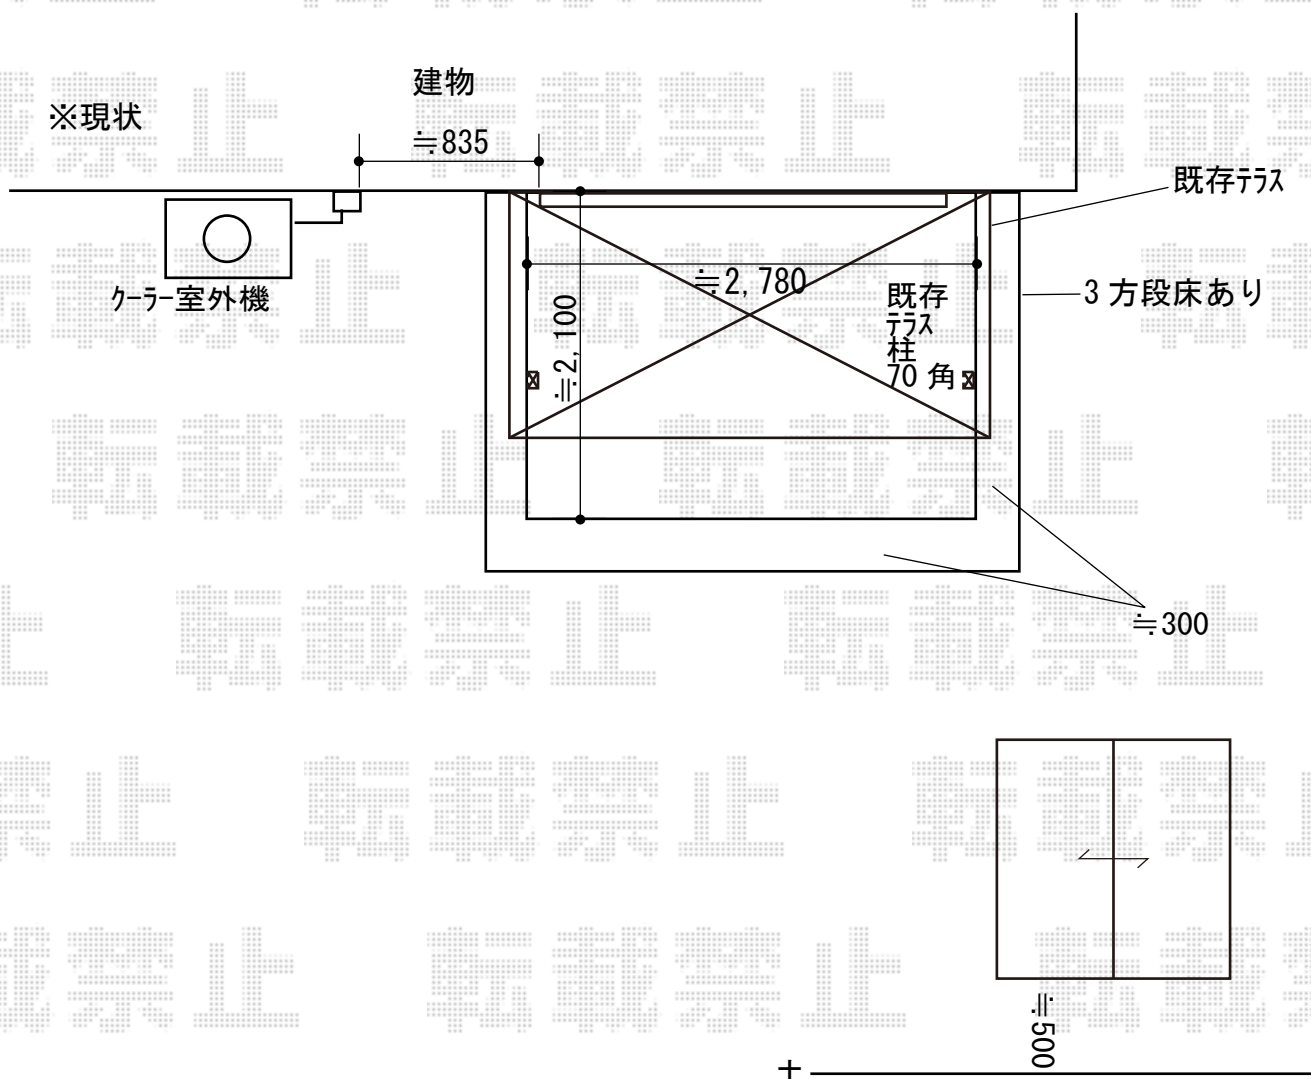

ウッドデッキ工事 施工概略図

YKK AP リウッドデッキ 200
 間口= 2.0間 (3,651mm)
 出幅= 7尺 (2,120mm)
 色: ホワイトブラウン
 床板: 縦貼り
 幕板: 標準幕板
 束柱: Uタイプ (700mm) (色: カームブラック)
 追加部材: 段床用部材一式*両側面1段

YKK AP 75角テラス柱用カバー (2本分) ×1セット
 色: ホワイトブラウン

2018-11-552359