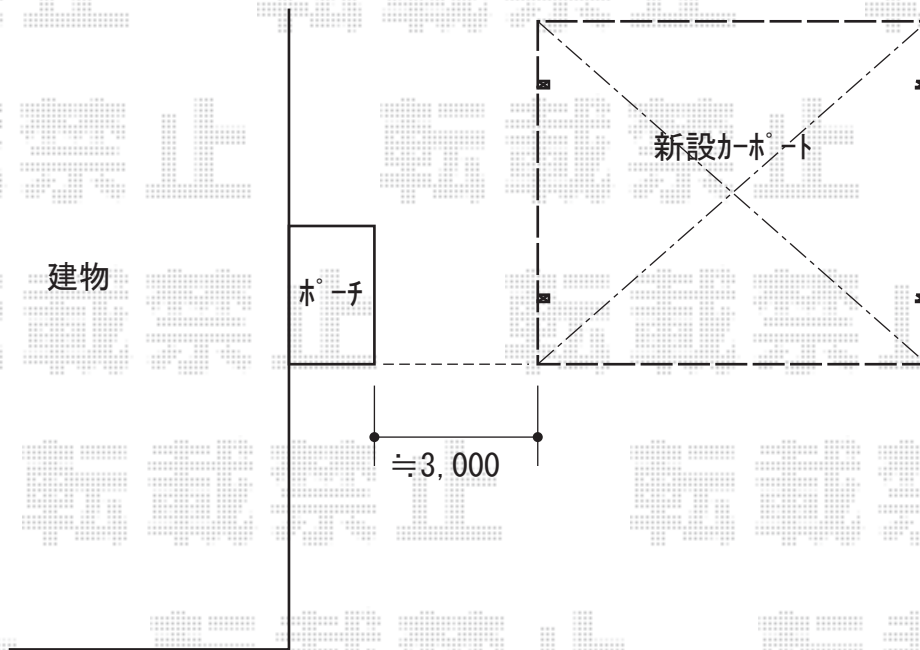

# カーポート 施工概略図

LIXIL ネスカR (ラウンドスタイル) ワイド 積雪~20cm対応  
幅= 5,442mm  
奥行= 4,980mm  
色: シャイングレー  
屋根材: ポリカーボネート (クリアブルー)  
柱仕様: 標準柱仕様 (有効高 約2,200mm)

2018-11-552365

担当者

村上