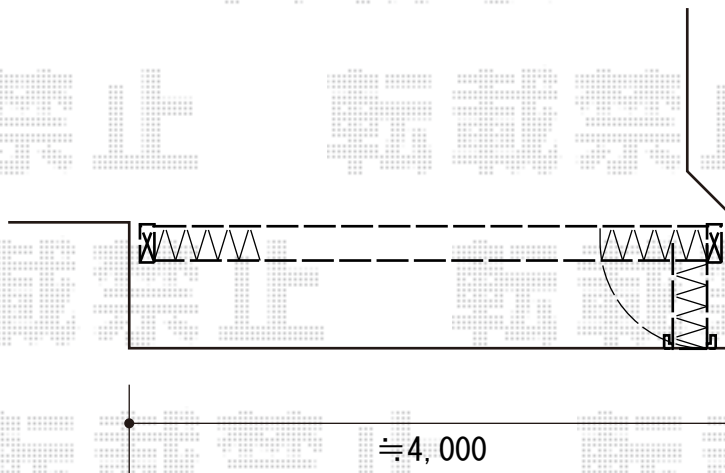

# カーゲート 施工概略図

Value Select トリップゲート ペットガード型 ノンレール 片開き  
開口幅= 4,663mm  
全幅= 4,763mm  
たたみ幅= 888mm  
高さ= 1,200mm  
色： ダークブロンズ  
キャスター数： 3箇所  
落棒数： 2本  
追加部材： 落し棒受け×2

2018-11-552389

担当者

山中