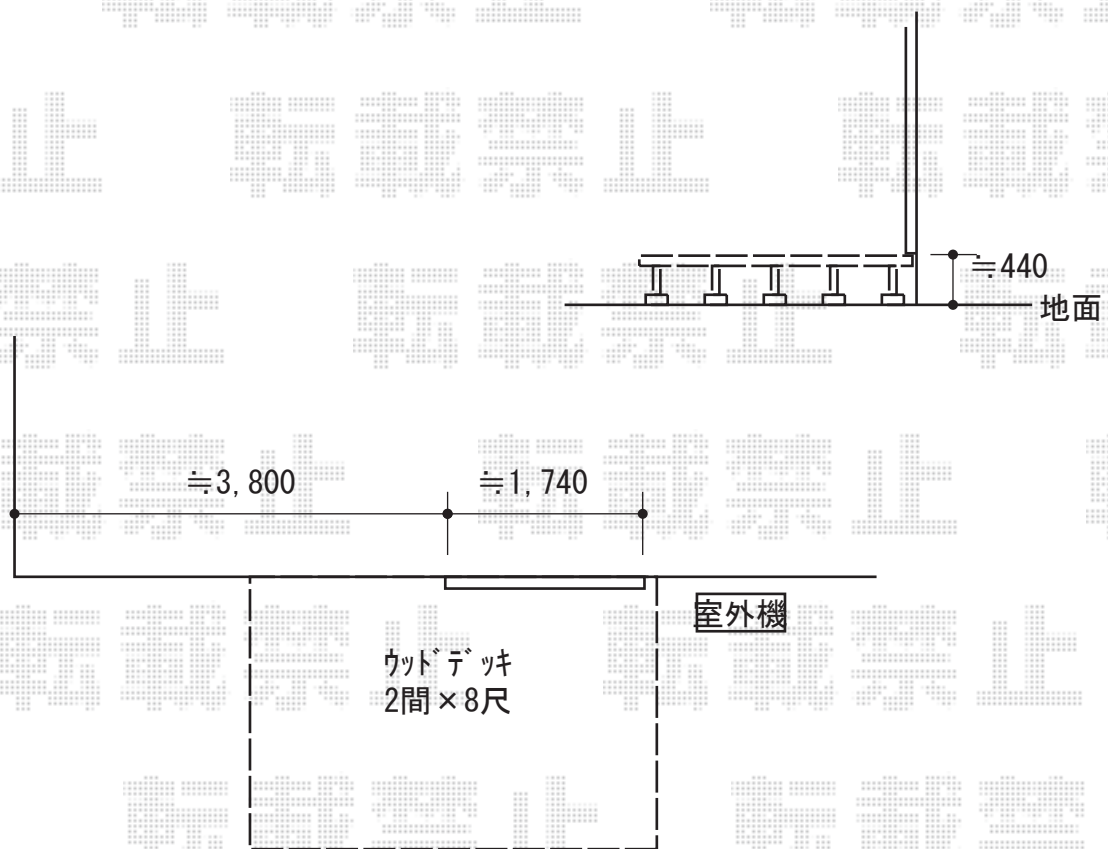

# ウッドデッキ 施工概略図

YKK AP リウッドデッキ 200  
間口= 2.0間(3,651mm)  
出幅= 8尺(2,420mm)  
色： ナチュラルブラウン  
床板： 縦貼り  
幕板： 標準幕板  
束柱： Tタイプ(400~550mm) (色： カームブラック)

2018-11-552428

担当者

木附