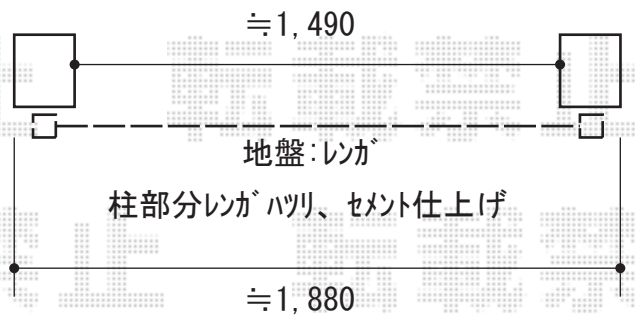

門扉 施工概略図

LIXIL (TOEX) ラフィーネ門扉1型 両開き
扉幅 = 800 + 800mm
扉高 = 1,200mm
色 : アイアンブラック
錠 : アームRF錠
開き : 内開き

2018-11-552477

担当者

山中