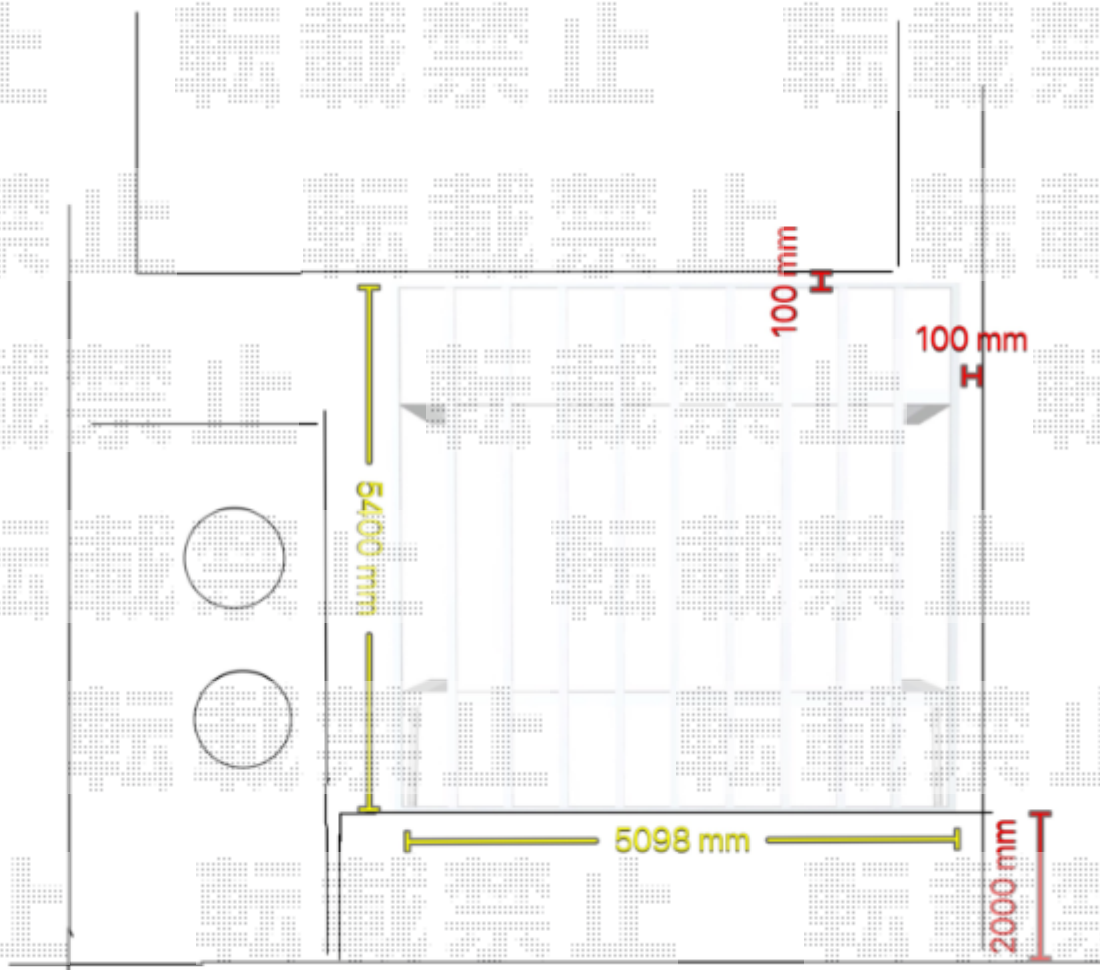

カーポート 施工概略図

YKK AP エフルージュ ツイン 積雪～20cm対応
幅= 5,098mm
奥行= 5,400mm
色： ピュアシルバー
屋根材： 熱線遮断ポリカーボネート(クリアマット)
柱仕様： ハイルーフ柱仕様 (有効高 約2,350mm)

2018-11-552500

担当者

木挽