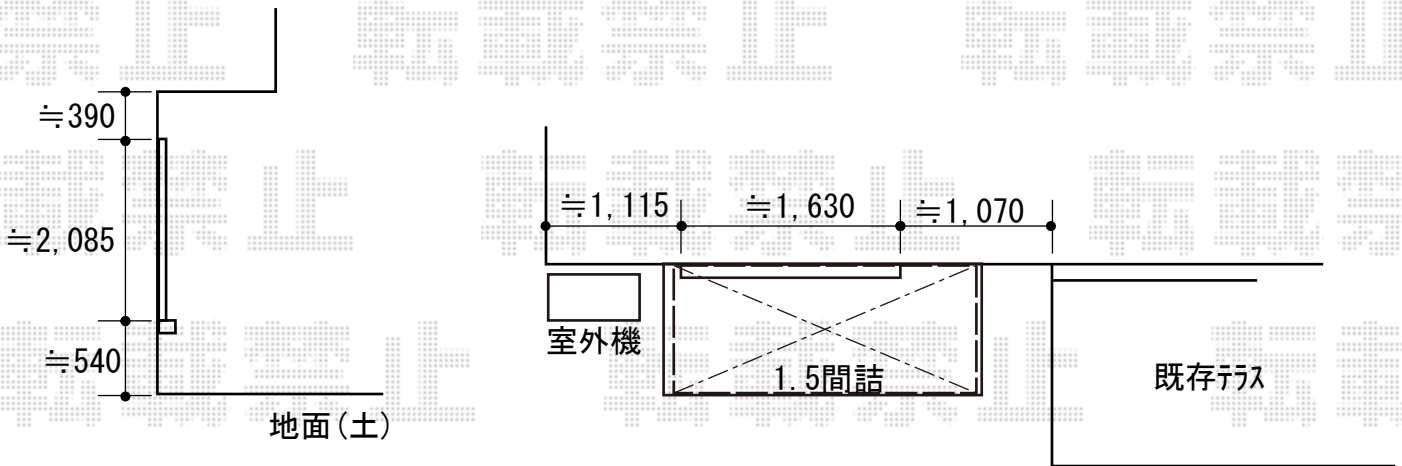

エクステリア工事 施工概略図

LIXIL サニージュ R型 床納まり ランマ無 積雪～20cm対応
 寸法= 間口 関東1.5間 (2,730mm) × 出幅 6尺 (1,785mm)
 正面ユニット：FIX
 側面ユニット：【外観左側】高窓 (2枚建) / 【外観右側】テラス (2枚建)
 色：シャイングレー / 屋根材：ポリカーボネート (クリアマット・すりガラス調)
 床材：塩ビデッキボード (グレー) / ガラス仕様：ガラス (型4mm)
 施工方法：下止め仕様 / 追加部材：躯体水切り逃げ部材