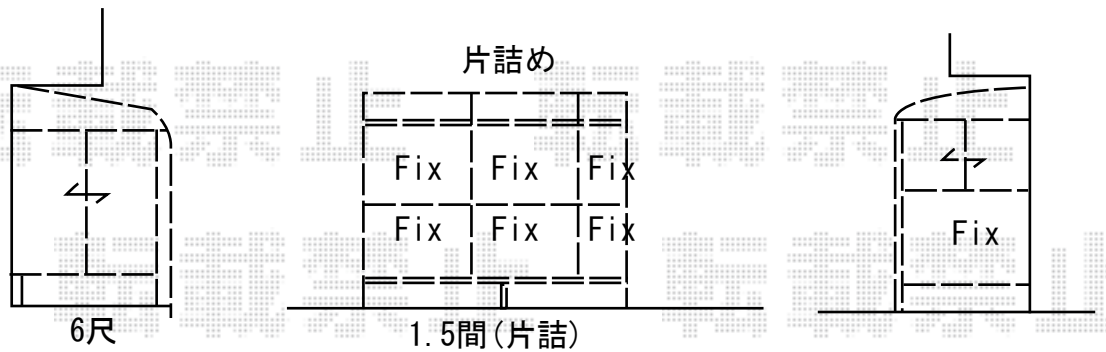

エクステリア工事 施工概略図

LIXIL サニージュ R型 床納まり ランマ無 積雪～20cm対応
 寸法= 間口 関東1.5間 (2,730mm) × 出幅 6尺 (1,785mm)
 正面ユニット：FIX
 側面ユニット：【外観左側】高窓 (2枚建) / 【外観右側】テラス (2枚建)
 色：シャイングレー / 屋根材：ポリカーボネート (クリアマット・すりガラス調)
 床材：塩ビデッキボード (グレー) / ガラス仕様：ガラス (型4mm)
 施工方法：下止め仕様 / 追加部材：躯体水切り逃げ部材