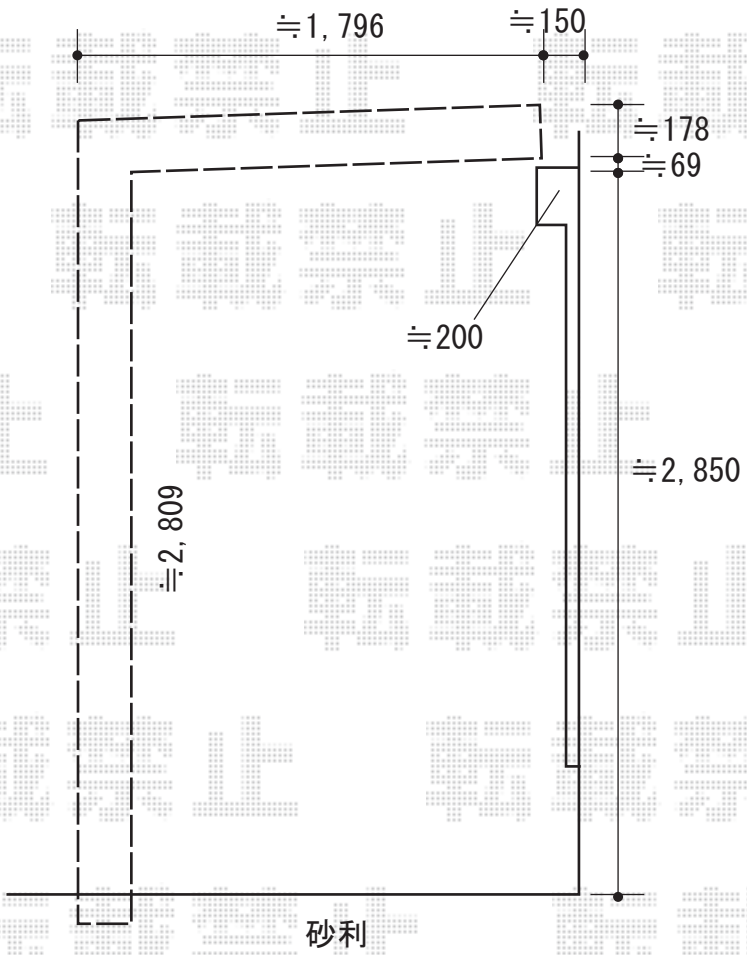

テラス屋根 施工概略図

LIXIL フーゴF 独立テラスタイプ 単体 積雪~20cm対応  
 間口= 3,616mm  
 出幅= 1,796mm  
 色： シャイングレー  
 屋根材： ポリカーボネート（クリアマット・すりガラス調）  
 柱仕様： ロング柱28仕様（有効高 約2,800mm）

2018-11-552547	担当者	細川
----------------	-----	----