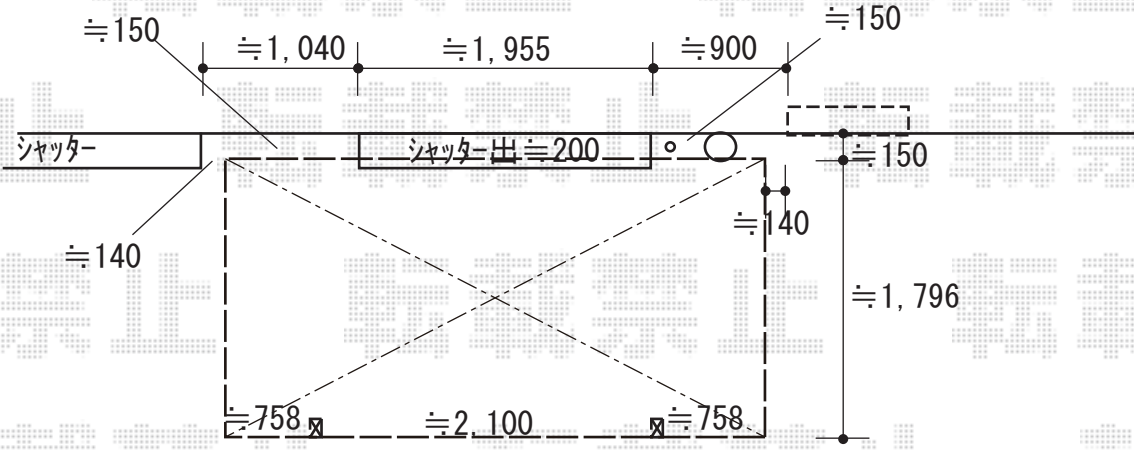

テラス屋根 施工概略図

LIXIL フーゴF 独立テラスタイプ 単体 積雪~20cm対応  
 間口= 3,616mm  
 出幅= 1,796mm  
 色： シャイングレー  
 屋根材： ポリカーボネート（クリアマット・すりガラス調）  
 柱仕様： ロング柱28仕様（有効高 約2,800mm）

2018-11-552547	担当者	細川
----------------	-----	----