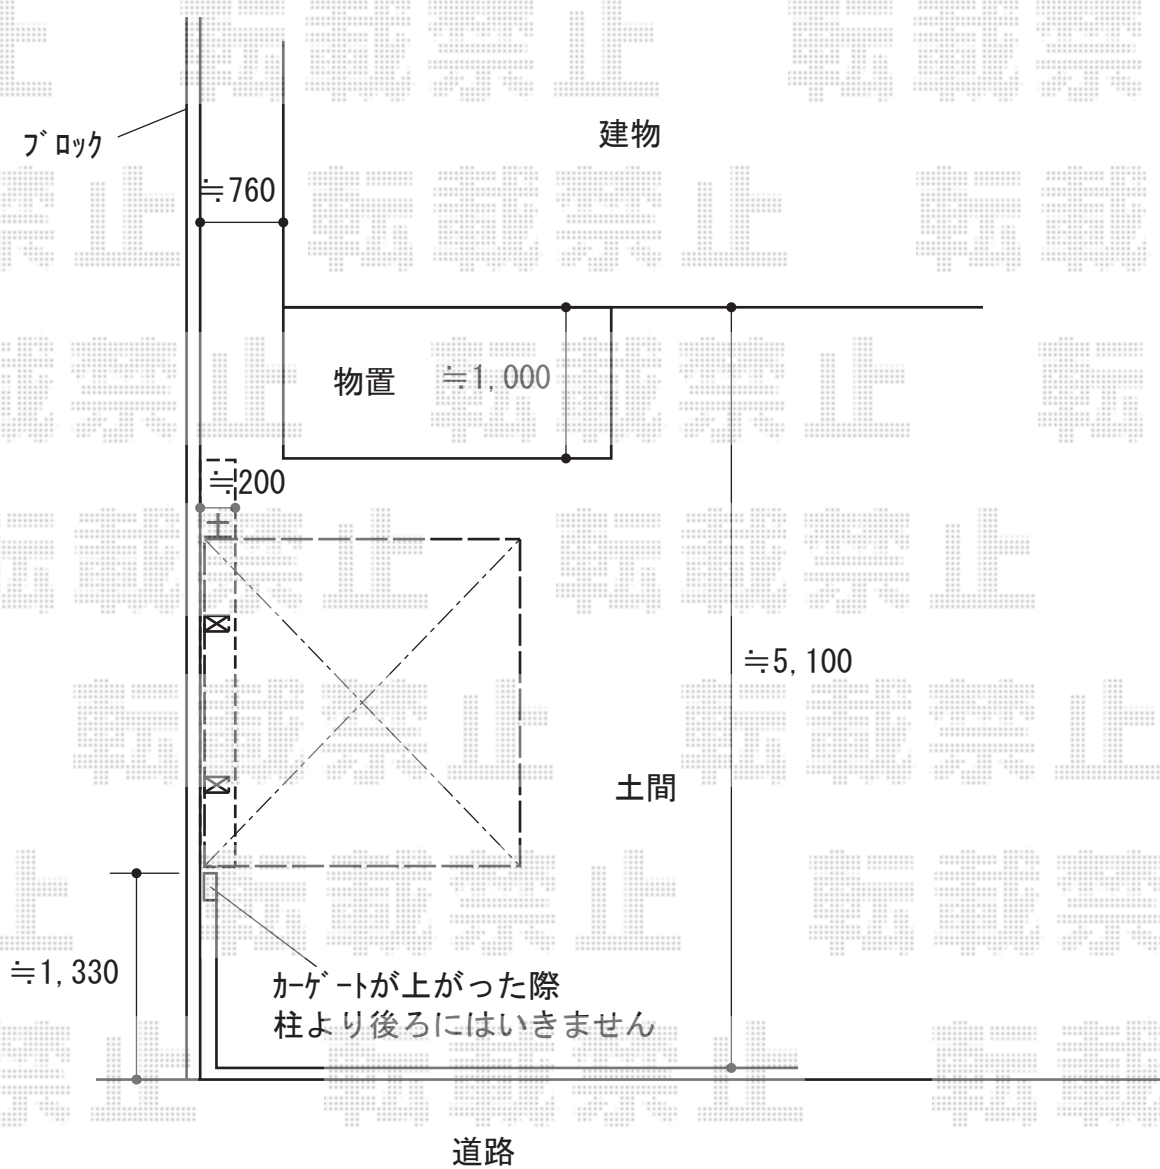

フェンス 施工概略図

YKK AP レイナポートグランミニ 積雪~20cm対応
幅= 2,100mm
奥行= 2,188 (3台用)mm
色: プラチナステン
屋根材: ポリカーボネート (アースブルー)
柱仕様: 標準柱仕様

2018-11-552590

担当者

伊野