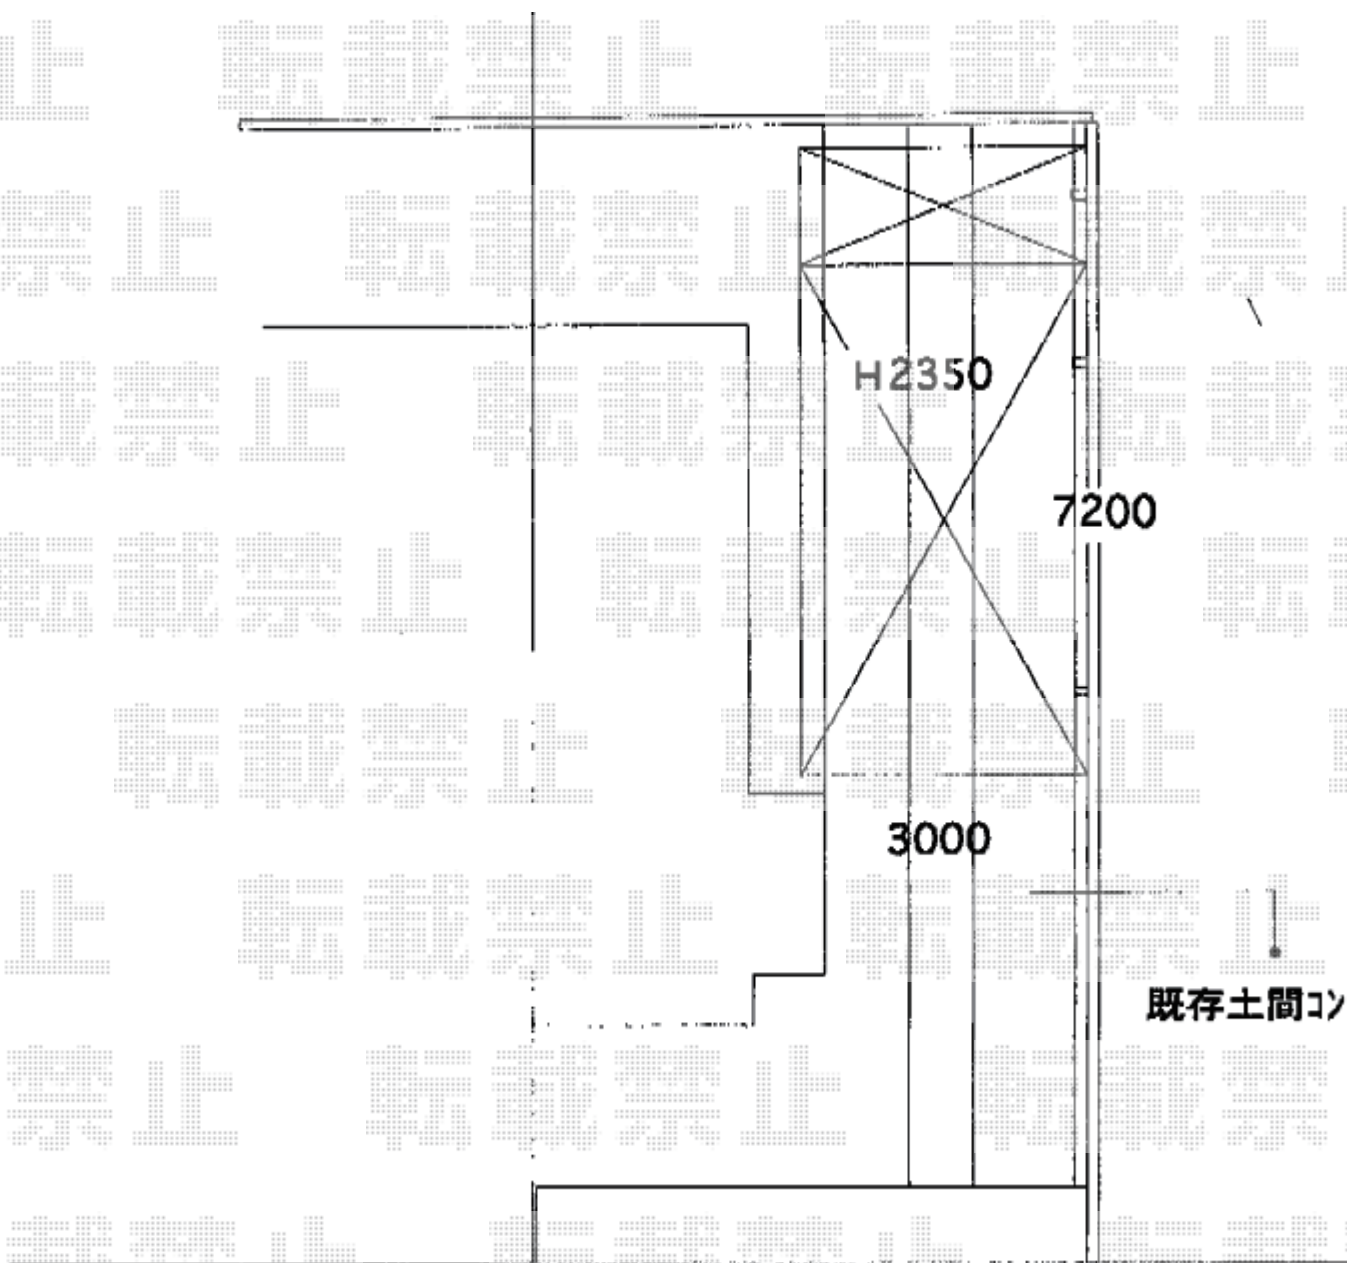

カーポート 施工概略図

YKK AP エフルージュグラン 延長 積雪～20cm対応
幅= 3,027mm
奥行= 7,200mm
色： プラチナステン
屋根材： ポリカーボネート（色：【未定】）
柱仕様： ハイルフ柱仕様（有効高 約2,350mm）

2018-11-552625

担当者

伊野