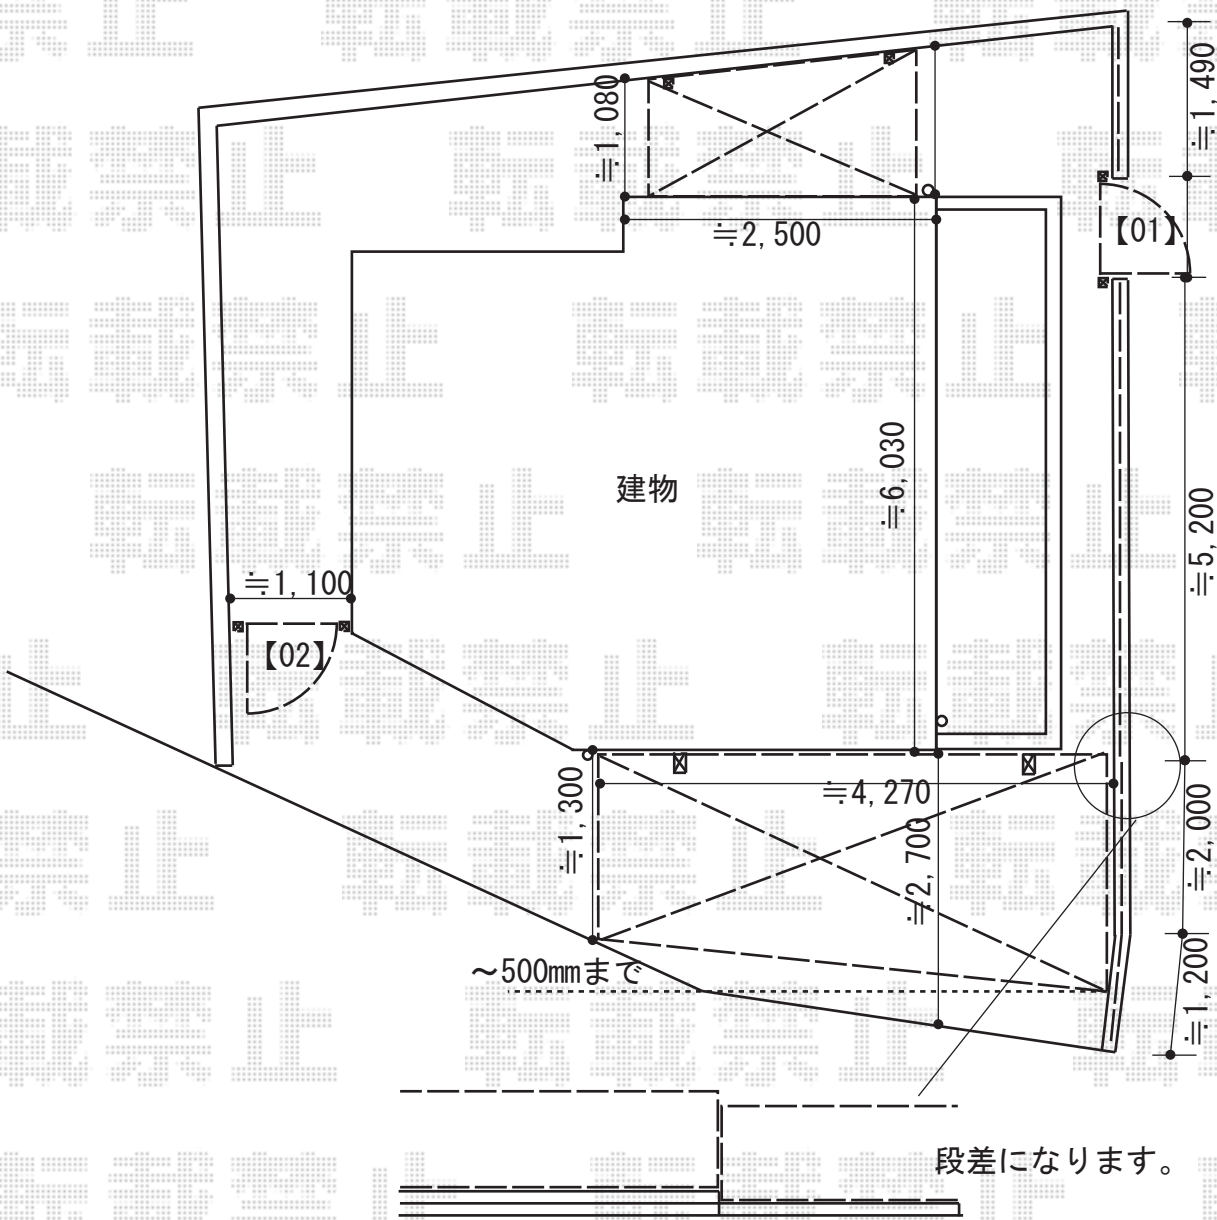

エクステリア 施工概略図

LIXIL ネスカF (フラットスタイル) 積雪~20cm対応
 幅= 2,393mm 奥行= 5,028mm 色: シャイングレー
 屋根材: 熱線吸収ポリカーボネート (クリアマットS・すりガラス調)
 柱仕様: ロング柱25仕様 (有効高 約2,500mm)

LIXIL ネスカF 異形対応部材 (正面台形)
 異形対応前枠セット/異形対応前枠台形部品セット
 色: シャイングレー

LIXIL (新日軽) 【01/02】 セレビュー門扉 PR3型 太横格子 片開き 柱使用
 扉幅= 900mm 扉高さ= 1,200mm
 色: 本体格子/【未定】※木調色 枠・柱/シャングレー
 錠: ZAI型錠 開き: 外開き

LIXIL (新日軽) セレビューフェンス RP3型 フリーポールタイプ
 本体1枚 (W×H) = (2,000×1,120mm) × 6枚
 自在柱: 1200用 × 10本
 エンドキャップ: 2セット
 目隠しコーナー継手: 1200用 × 1セット
 色: 本体格子/【未定】※木調色 枠・柱/シャイングレー