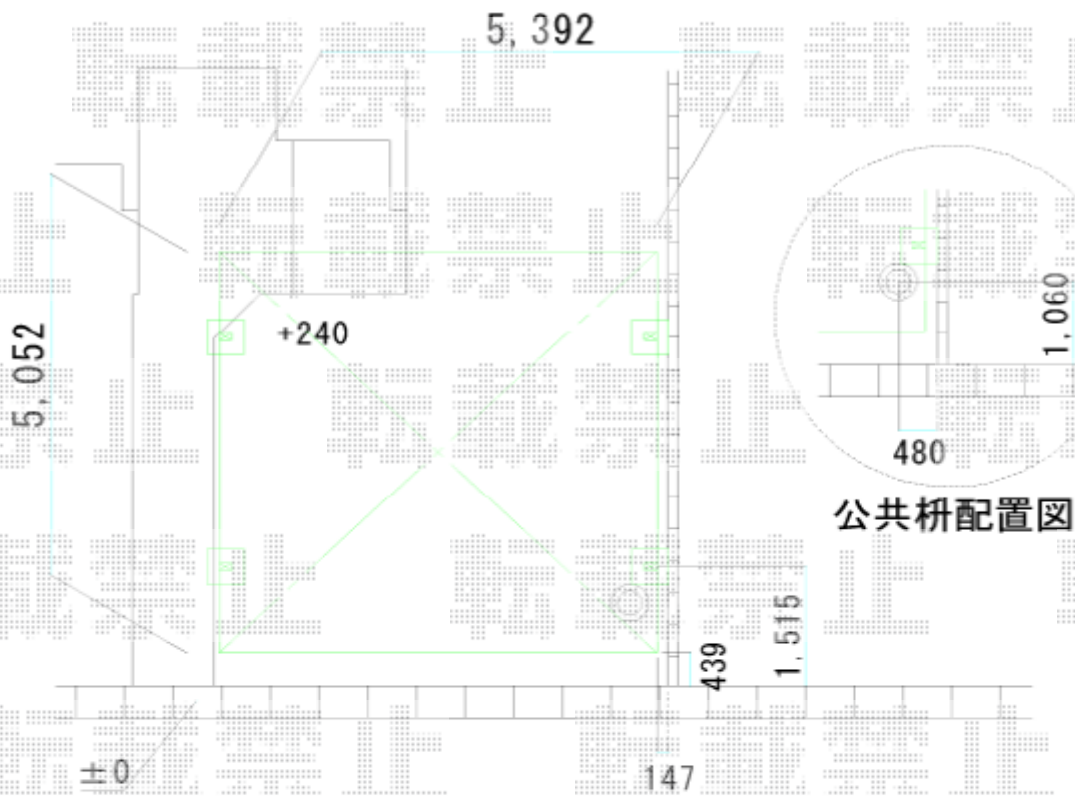

カーポート 施工概略図

YKK AP レイナツインポートグラン 積雪~20cm対応
 幅= 5,392mm
 奥行= 5,052mm
 色: プラチナステン
 屋根材: 熱線遮断ポリカーボネート (アースブルーマット調)
 柱仕様: ハイルフ柱仕様 (有効高 約2,350mm)

2018-11-552655

担当者

木挽