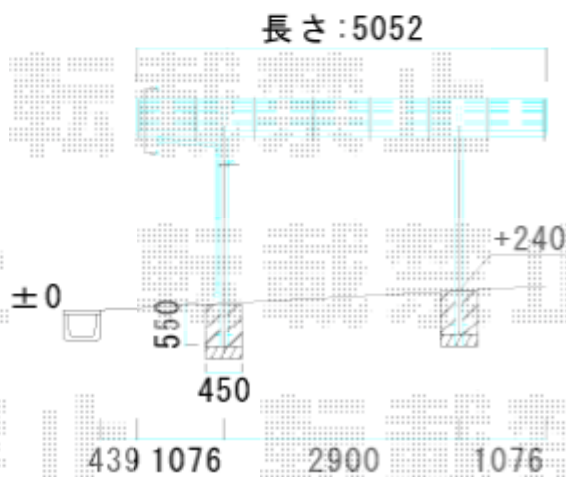

カーポート 施工概略図

YKK AP レイナツインポートグラン 積雪~20cm対応
 幅= 5,392mm
 奥行= 5,052mm
 色: プラチナステン
 屋根材: 熱線遮断ポリカーボネート (アースブルーマット調)
 柱仕様: ハイルフ柱仕様 (有効高 約2,350mm)

2018-11-552655

担当者

木挽