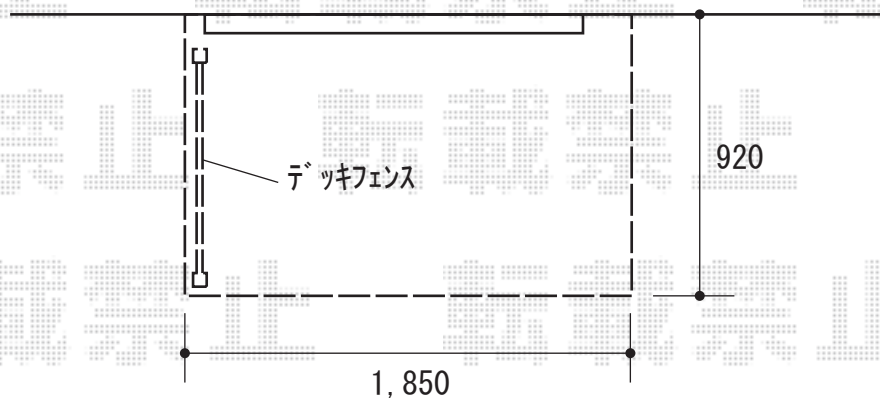

ウッドデッキ 施工概略図

Value Select マージウッドデッキ

間口= 1.0間(1,851mm)

出幅= 3尺(920mm)

色： ナチュラル

床板： 縦貼り

束柱： Sタイプ(550mm)

束柱色： カームブラック

Value Select ラティスデッキフェンス

本体1枚 (W×H) = T80/幅08用×1枚

端柱： T80×2本

色： ナチュラル

高さ= 800mm

※イメージ図

2018-11-552724

担当者