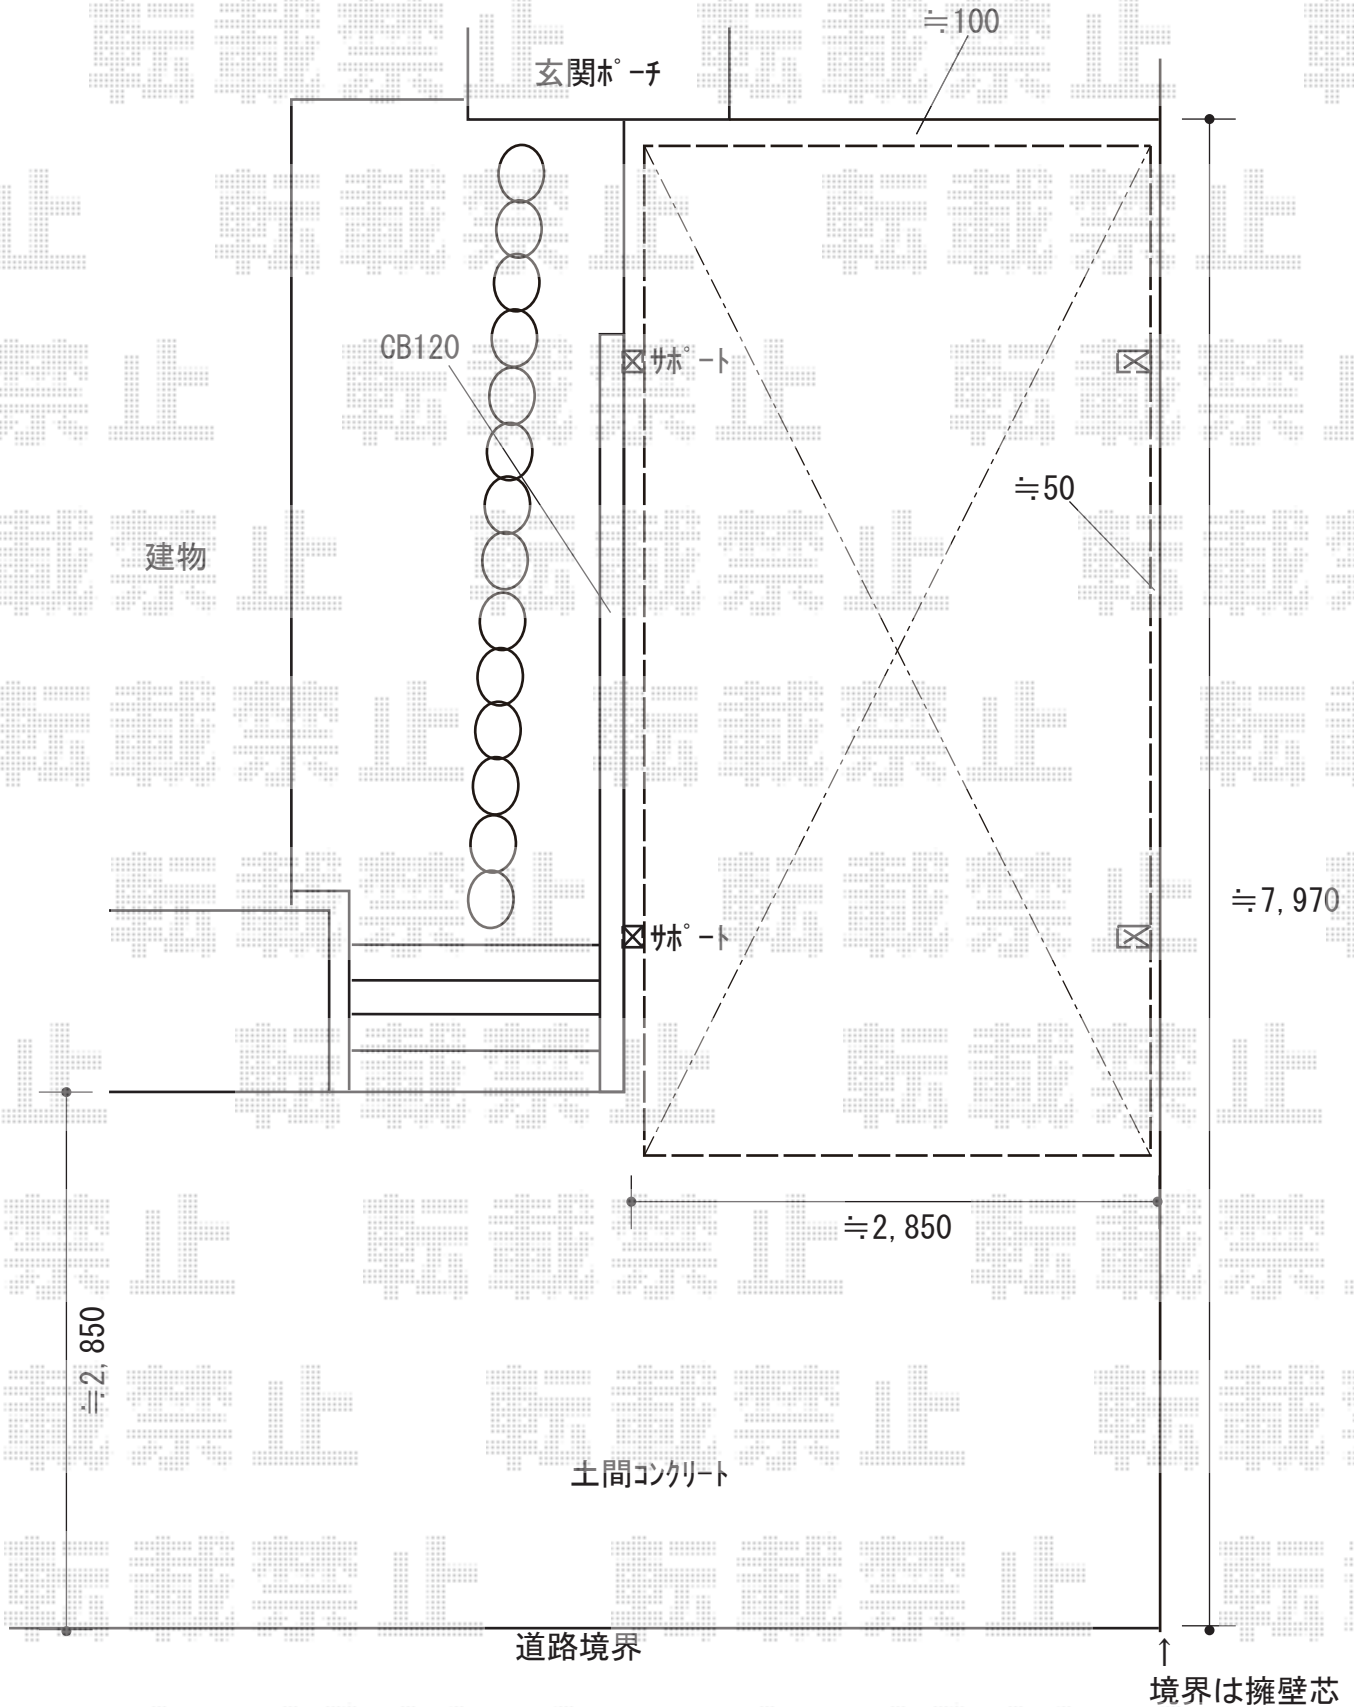

カーポート 施工概略図

YKK AP レイナポートグラン 積雪~20cm対応
 幅= 2,700mm 奥行= 5,400mm 色: ブラウン
 屋根材: 熱線遮断ポリカーボネート(クリアマット)
 柱仕様: 標準柱仕様 (有効高 約2,000mm)

YKK AP レイナポートグラン 着脱式サポート
 標準・ハイルーフ兼用 2本入り×1セット
 色: ブラウン

2018-11-552740

担当者

木挽