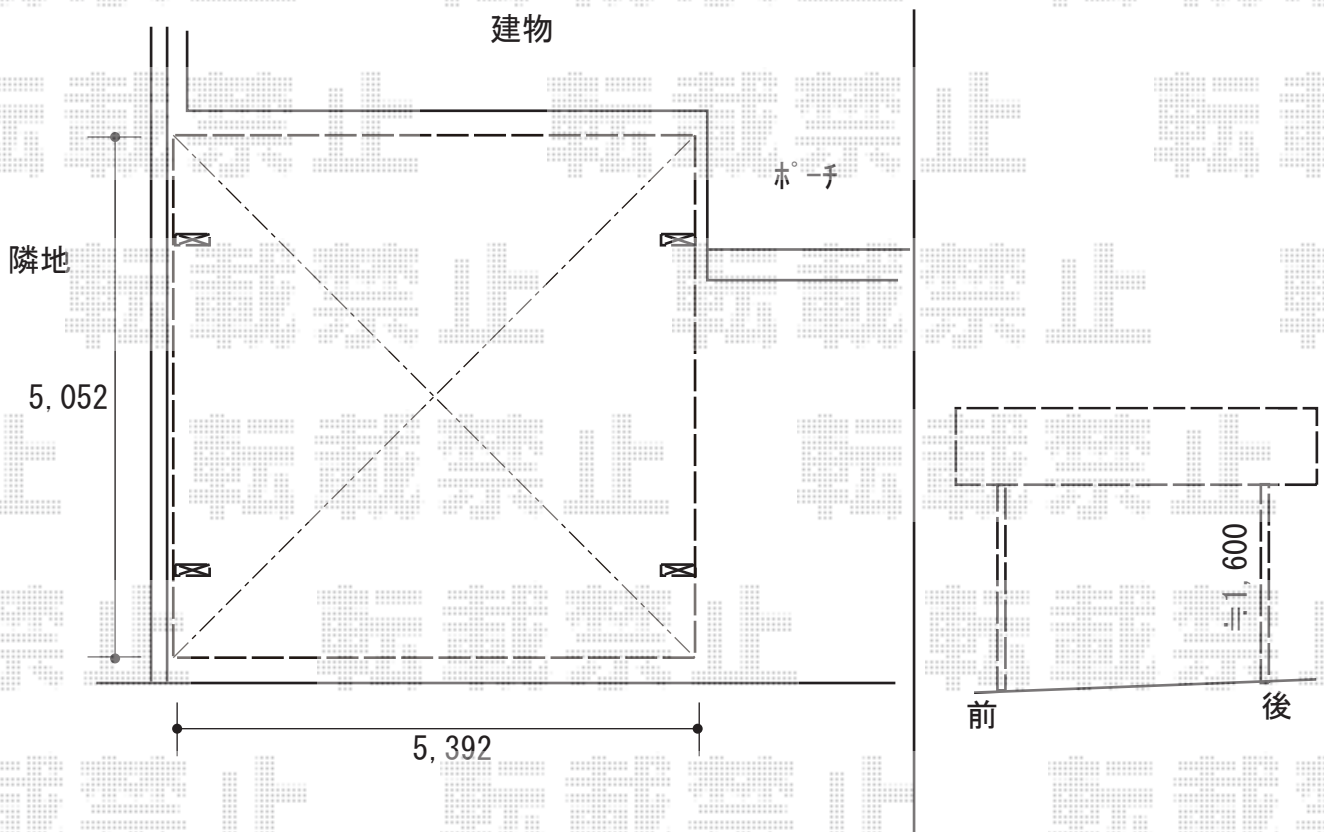

カーポート 施工概略図

YKK AP レイナツインポートグラン 積雪～20cm対応
幅= 5,392mm
奥行= 5,052mm
色： プラチナステン
屋根材： 熱線遮断ポリカーボネート（アースブルーマット調）
柱仕様： 標準柱仕様（有効高 約2,000mm）

2018-11-552752

担当者

伊野