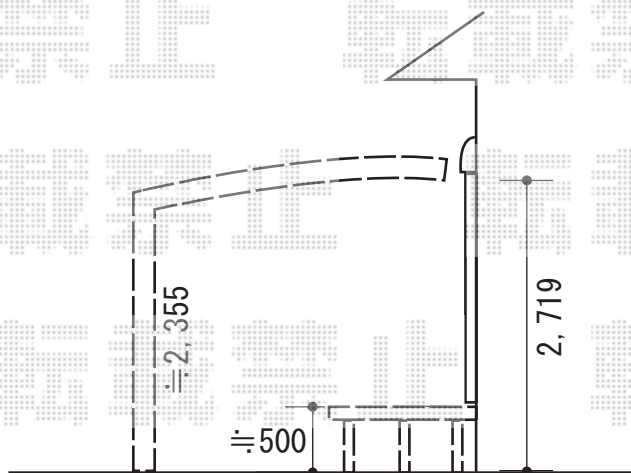

ウッドデッキ・既存カーポート再組立 施工概略図

YKK AP 【既存分】レイナポートグラン 本体部材

柱：ハイルーフ/2本入【HCS-RA24A】 × 1セット

色：プラチナステン

YKK AP 【既存分】レイナポートグラン 着脱式サポート 標準・ハイルーフ兼用 2本入り×1セット

色：プラチナステン

YKK AP リウッドデッキ 200

間口= 1.5間(2,651mm) 出幅= 4尺(1,220mm) 色：ナチュラルブラウン

床板：縦貼り 幕板：標準幕板

束柱：Tタイプ(400~550mm) (色：カームブラック)

道路

2018-11-552752

担当者

伊野