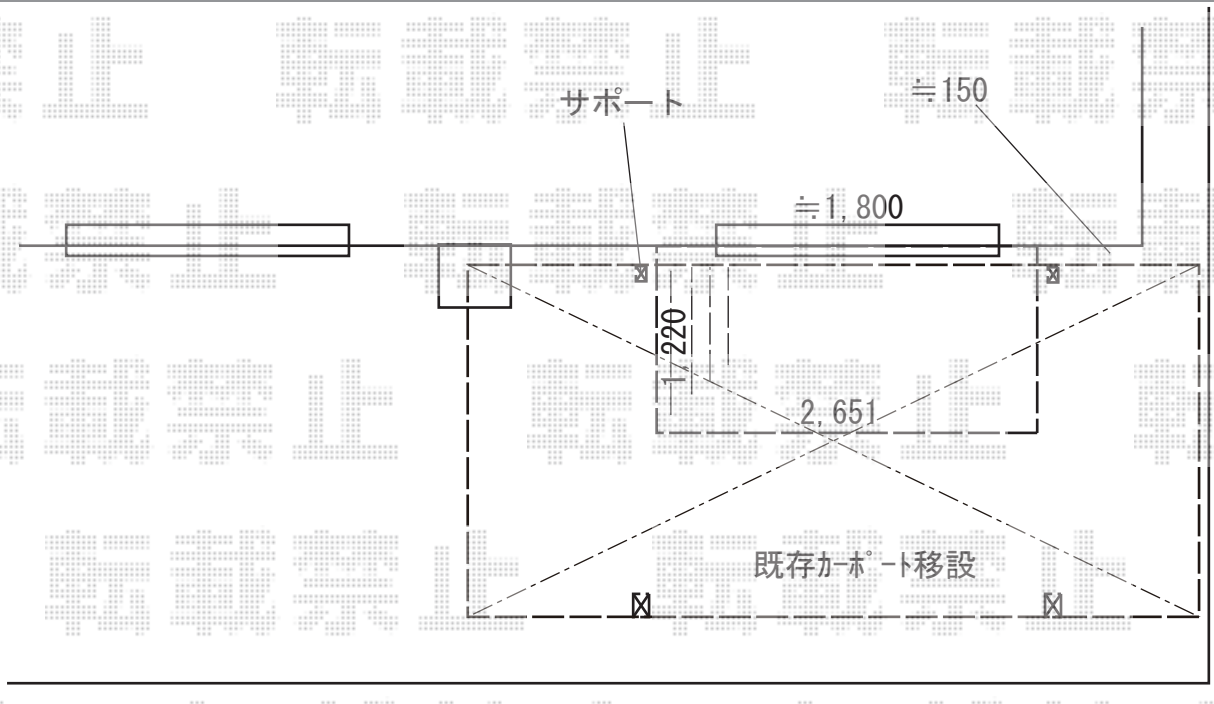

ウッドデッキ・既存カーポート再組立 施工概略図

YKK AP 【既存分】レイナポートグラン 本体部材

柱：ハイルーフ/2本入【HCS-RA24A】 × 1セット

色：プラチナステン

YKK AP 【既存分】レイナポートグラン 着脱式サポート 標準・ハイルーフ兼用 2本入り×1セット

色：プラチナステン

YKK AP リウッドデッキ 200

間口= 1.5間(2,651mm) 出幅= 4尺(1,220mm) 色：ナチュラルブラウン

床板：縦貼り 幕板：標準幕板

束柱：Tタイプ(400~550mm) (色：カームブラック)

道路

2018-11-552752

担当者

伊野