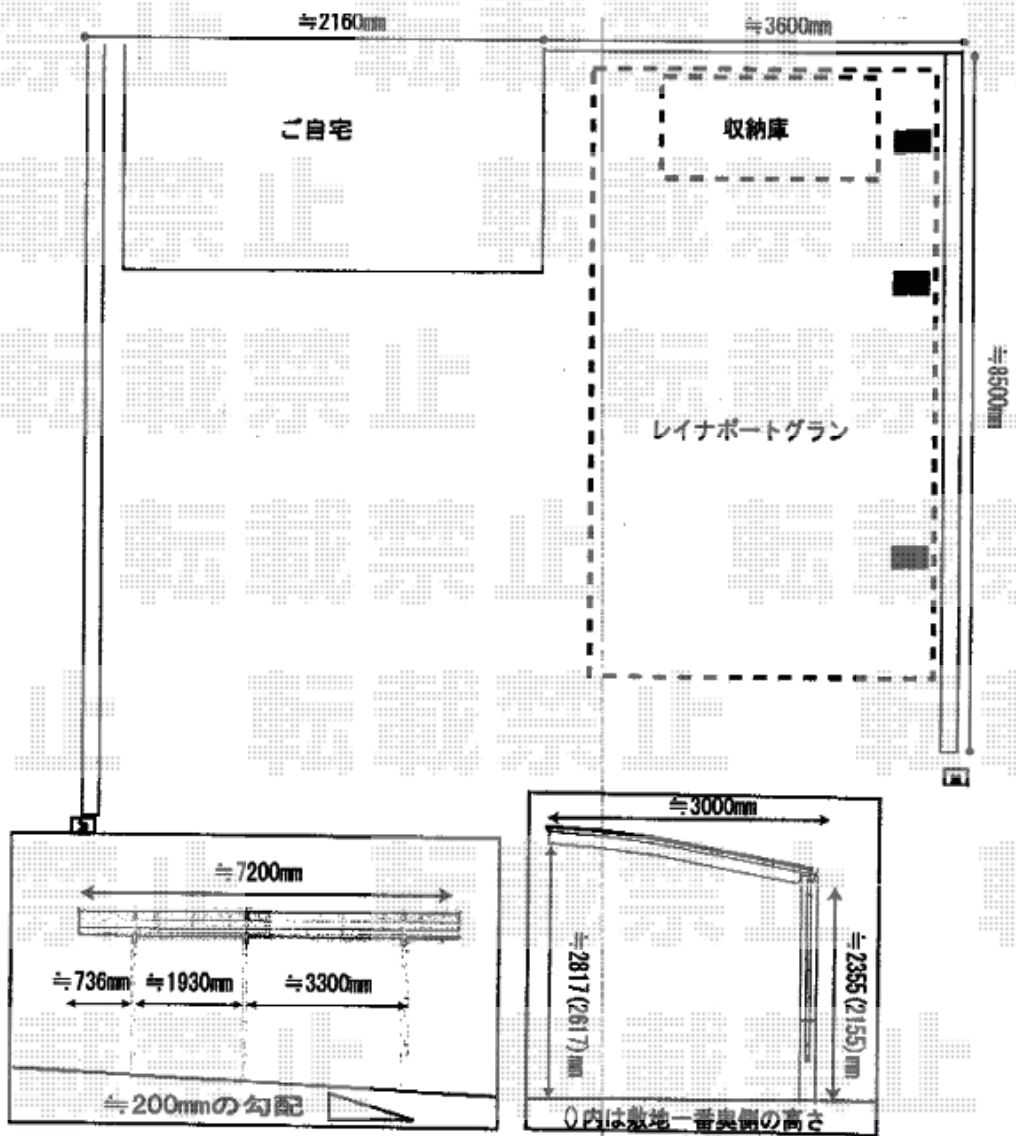

カーポート+物置 施工概略図

YKK AP レイナポートグラン 延長 積雪~20cm対応
 幅= 3,000mm
 奥行= 7,200mm
 色: ブラウン
 屋根材: ポリカーボネート (トーマイマツ/すりガラス調)
 柱仕様: ハイルーフ柱仕様 (有効高 約2,350mm)

YKK AP レイナポートグラン 着脱式サポート 標準・ハイルーフ兼用 2本入り×1セット 1本入り×1セット
 色: ブラウン

タクボ物置 グランプレステージジャンプ 1879×750×1900
 間口= 1,879mm
 奥行= 750mm
 高さ= 1,900mm
 色: チャコールブラック
 屋根タイプ: 標準型
 耐荷重タイプ: 一般型
 棚タイプ: 全面棚タイプ
 数量: 1台

2018-11-552758

担当者

木挽