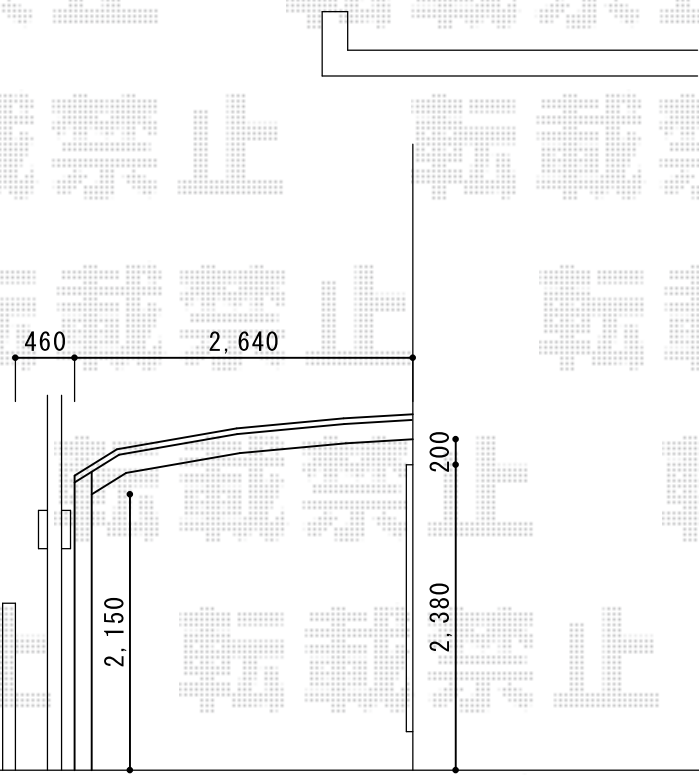

カーポート 施工概略図

YKK AP レイナベーカーポートグラン 積雪~20cm対応
 幅= 3,005mm
 奥行= 5,052mm
 色： プラチナステン
 屋根材： 熱線遮断ポリカーボネート(クリアマット)
 柱仕様： 標準柱仕様 (有効高 約2,150mm)

水道メーター絡む為柱100mm移動

2018-11-552778

担当者

新西