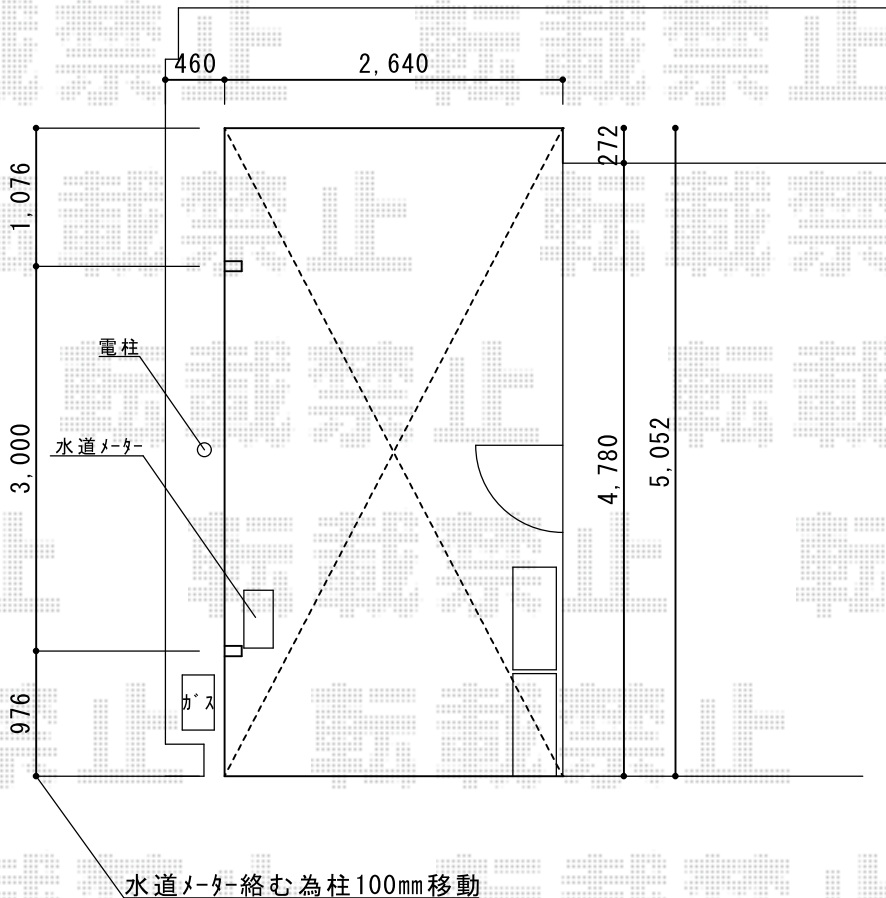

カーポート 施工概略図

YKK AP レイナベーカーポートグラン 積雪~20cm対応
 幅= 3,005mm
 奥行= 5,052mm
 色： プラチナステン
 屋根材： 熱線遮断ポリカーボネート(クリアマット)
 柱仕様： 標準柱仕様 (有効高 約2,150mm)

水道メーター絡む為柱100mm移動

2018-11-552778

担当者

新西