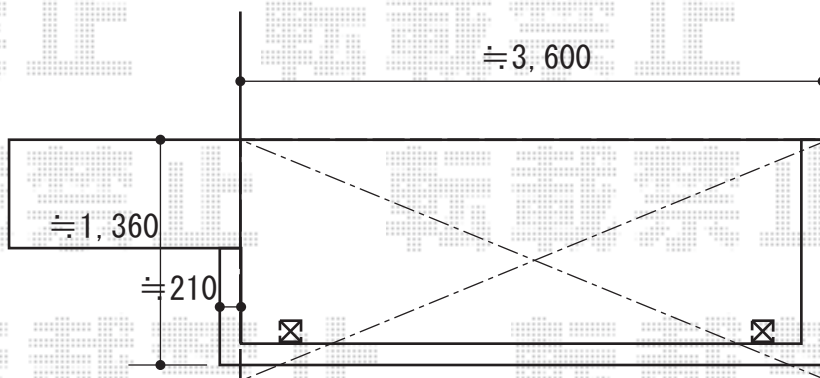

# バルコニー屋根+物置 施工概略図

LIXIL スピーネ R型 屋根タイプ 単体 積雪~20cm対応  
間口= 関東間2.0間 (柱芯々3,440mm 屋根幅3,660mm)  
出幅= 5尺 (1,485mm)  
色 : ナチュラルシルバー  
屋根材 : ポリカーボネート (クリアマット・すりガラス調)  
柱仕様 : 出幅自在桁タイプ (柱2本)  
施工方法 : 下止め仕様  
柱固定部品仕様 : 中間用×2

LIXIL スピーネ 吊り下げ式物干し  
Aセット 標準 (2本入り×1セット)  
色 : シャイングレー

イナバ物置 ナイソーシスター 1520×920×1603  
間口= 1,520mm  
奥行= 920mm  
高さ= 1,603mm  
色 : クラシックブラウン  
屋根タイプ : 標準型  
耐荷重タイプ : 一般型  
棚タイプ : 全面棚タイプ  
数量 : 1台

2018-11-552879