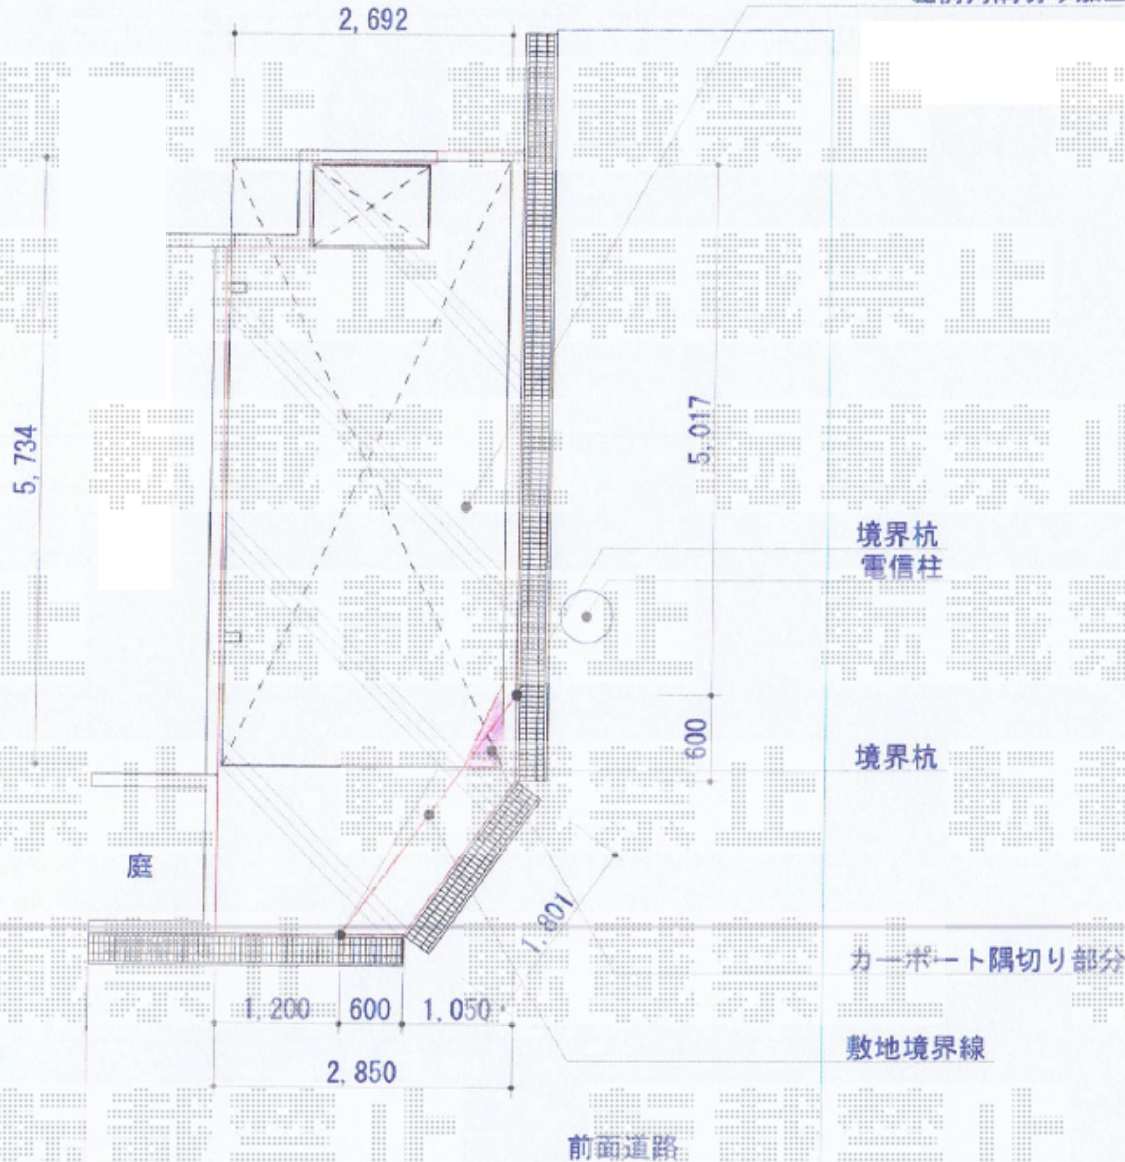

カーポート 施工概略図

LIXIL フーゴF (フラットスタイル) 積雪~20cm対応
幅= 2,692mm
奥行= 5,734mm
色: ナチュラルシルバー
屋根材: 熱線吸収ポリカーボネート (色: ブルーマット・すりガラス調)
柱仕様: ロング柱25仕様 (有効高 約2,500mm)

LIXIL フーゴF 異形対応
異形対応側枠セット: W24~30 ×1セット
隅切対応部品セット: W24~30 ×1セット
母屋セット: L57 ×1セット
色: ナチュラルシルバー

LIXIL フーゴF 着脱式サポート ロング柱(H25)用 2本入り×1セット
色: ナチュラルシルバー

W27-L57 ロング柱H25
左前角隅切り加工

2018-11-552896

担当者

新西