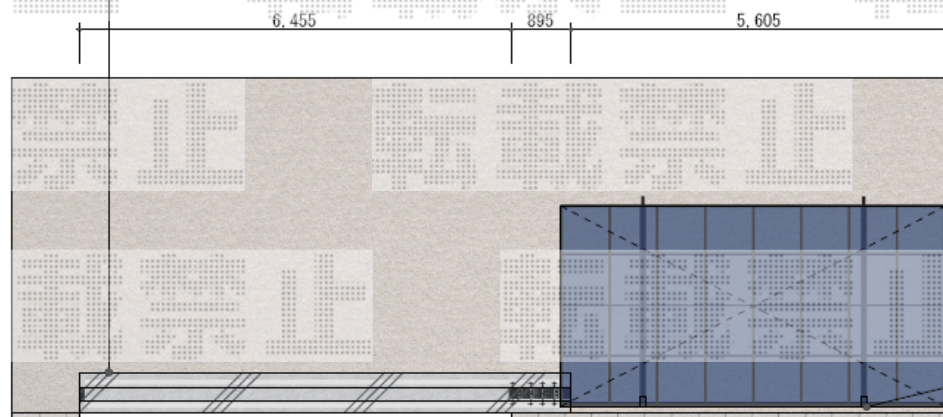

カーポート・カーゲート 施工概略図

YKK AP レイナキャップポートグラン 着脱式サポート  
標準・ハイルーフ兼用 2本入り×1セット  
(屋根ふき材補強部品入り)  
サポート柱本体色： カームブラック  
屋根ふき材補強部品 (8個入り)  
： カームブラック\*1色のみ

YKK AP レイナキャップポートグラン  
積雪~20cm対応  
幅= 3,002mm  
奥行= 5,768mm  
色： カームブラック  
屋根材： 熱線遮断ポリカーボネート  
(アースブルーマット調)  
柱仕様： 標準柱仕様 (有効高 約2,000mm)

YKK AP レイナキャップポートグラン 水平式物干し (カーポート柱用)  
標準 2本入り×1セット  
色： カームブラック

四国化成 ニューハピネスHG  
片開き 電動式 730S  
開口幅= 6,240mm  
全幅= 7,347mm  
たたみ幅= 980mm  
高さ= 1,250mm  
色： ブラックつや消し  
キャスター数： 4箇所  
リモコン： 標準 2台  
オプション：  
追加用リモコン発信機【RC-C】×1台

※カーポートは設置位置のイメージとなります

伸縮門扉  
シカ) ニューハピネス HG 電動式 (730S H:12  
(ブラックつや消し) 電気工事あり  
設置部分コンクリート土間解体・復旧工事あり

YKK AP 【既存/カーポート用】レイナポートグラン 屋根ふき材  
屋根ふき材： 3枚入り【CCS-RF30-33B】 × 1セット  
屋根ふき材： 4枚入り【CCS-RF30-43B】 × 1セット  
屋根材色： 熱線遮断ポリカーボネート (アースブルーマット調)