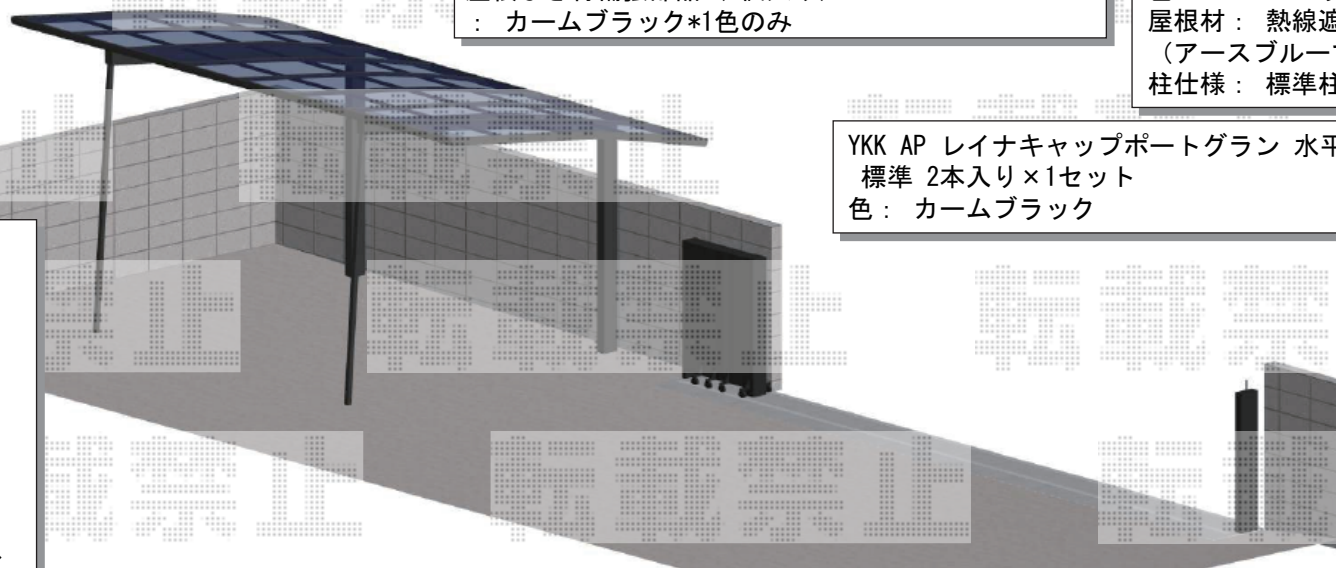

カーポート・カーゲート 施工概略図

YKK AP レイナキャップポートグラン 着脱式サポート  
標準・ハイルーフ兼用 2本入り×1セット  
(屋根ふき材補強部品入り)  
サポート柱本体色： カームブラック  
屋根ふき材補強部品 (8個入り)  
： カームブラック\*1色のみ

YKK AP レイナキャップポートグラン  
積雪~20cm対応  
幅= 3,002mm  
奥行= 5,768mm  
色： カームブラック  
屋根材： 熱線遮断ポリカーボネート  
(アースブルーマット調)  
柱仕様： 標準柱仕様 (有効高 約2,000mm)

YKK AP レイナキャップポートグラン 水平式物干し (カーポート柱用)  
標準 2本入り×1セット  
色： カームブラック

四国化成 ニューハピネスHG  
片開き 電動式 730S  
開口幅= 6,240mm  
全幅= 7,347mm  
たたみ幅= 980mm  
高さ= 1,250mm  
色： ブラックつや消し  
キャスター数： 4箇所  
リモコン： 標準 2台  
オプション：  
追加用リモコン発信機【RC-C】×1台

※カーポートは設置位置のイメージとなります

伸縮門扉  
シカ) ニューハピネス HG 電動式 (730S H:12  
(ブラックつや消し) 電気工事あり  
設置部分コンクリート土間解体・復旧工事あり

YKK AP 【既存/カーポート用】レイナポートグラン 屋根ふき材  
屋根ふき材： 3枚入り【CCS-RF30-33B】 × 1セット  
屋根ふき材： 4枚入り【CCS-RF30-43B】 × 1セット  
屋根材色： 熱線遮断ポリカーボネート (アースブルーマット調)