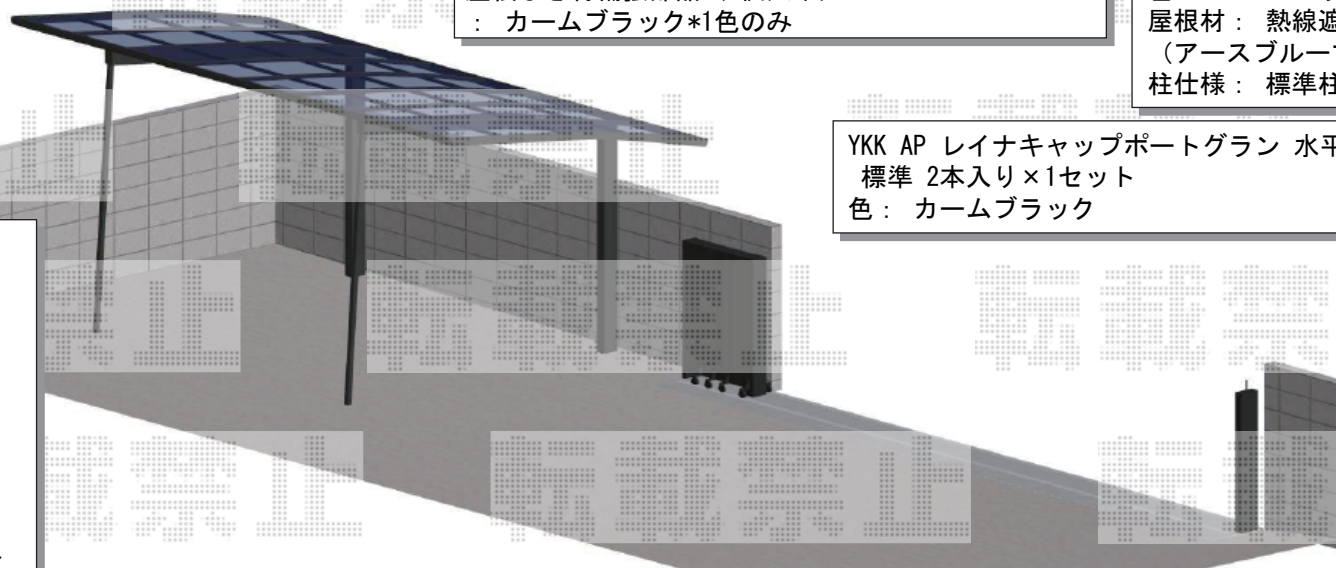

カーポート・カーゲート 施工概略図

YKK AP レイナキャップポートグラン 着脱式サポート
標準・ハイルーフ兼用 2本入り×1セット
(屋根ふき材補強部品入り)
サポート柱本体色： カームブラック
屋根ふき材補強部品 (8個入り)
： カームブラック*1色のみ

YKK AP レイナキャップポートグラン
積雪~20cm対応
幅= 3,002mm
奥行= 5,768mm
色： カームブラック
屋根材： 熱線遮断ポリカーボネート
(アースブルーマット調)
柱仕様： 標準柱仕様 (有効高 約2,000mm)

YKK AP レイナキャップポートグラン 水平式物干し (カーポート柱用)
標準 2本入り×1セット
色： カームブラック

四国化成 ニューハピネスHG
片開き 電動式 730S
開口幅= 6,240mm
全幅= 7,347mm
たたみ幅= 980mm
高さ= 1,250mm
色： ブラックつや消し
キャスター数： 4箇所
リモコン： 標準 2台
オプション：
追加用リモコン発信機【RC-C】×1台

※カーポートは設置位置のイメージとなります

伸縮門扉
シカ) ニューハピネス HG 電動タイプ (730S H:12
(ブラックつや消し) 電気工事あり
設置部分コンクリート土間解体・復旧工事あり

YKK AP 【既存/カーポート用】レイナポートグラン 屋根ふき材
屋根ふき材： 3枚入り【CCS-RF30-33B】 × 1セット
屋根ふき材： 4枚入り【CCS-RF30-43B】 × 1セット
屋根材色： 熱線遮断ポリカーボネート (アースブルーマット調)