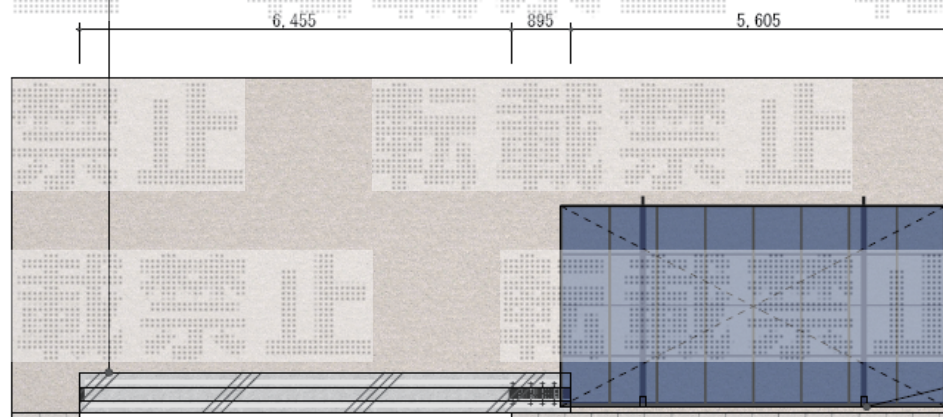

カーポート・カーゲート 施工概略図

YKK AP レイナキャップポートグラン 着脱式サポート
標準・ハイルーフ兼用 2本入り×1セット
(屋根ふき材補強部品入り)
サポート柱本体色： カームブラック
屋根ふき材補強部品 (8個入り)
： カームブラック*1色のみ

YKK AP レイナキャップポートグラン
積雪~20cm対応
幅= 3,002mm
奥行= 5,768mm
色： カームブラック
屋根材： 熱線遮断ポリカーボネート
(アースブルーマット調)
柱仕様： 標準柱仕様 (有効高 約2,000mm)

YKK AP レイナキャップポートグラン 水平式物干し (カーポート柱用)
標準 2本入り×1セット
色： カームブラック

四国化成 ニューハピネスHG
片開き 電動式 730S
開口幅= 6,240mm
全幅= 7,347mm
たたみ幅= 980mm
高さ= 1,250mm
色： ブラックつや消し
キャスター数： 4箇所
リモコン： 標準 2台
オプション：
追加用リモコン発信機【RC-C】×1台

※カーポートは設置位置のイメージとなります

伸縮門扉
シカ) ニューハピネス HG 電動タイプ (730S H:12
(ブラックつや消し) 電気工事あり
設置部分コンクリート土間解体・復旧工事あり

YKK AP 【既存/カーポート用】レイナポートグラン 屋根ふき材
屋根ふき材： 3枚入り【CCS-RF30-33B】 × 1セット
屋根ふき材： 4枚入り【CCS-RF30-43B】 × 1セット
屋根材色： 熱線遮断ポリカーボネート (アースブルーマット調)