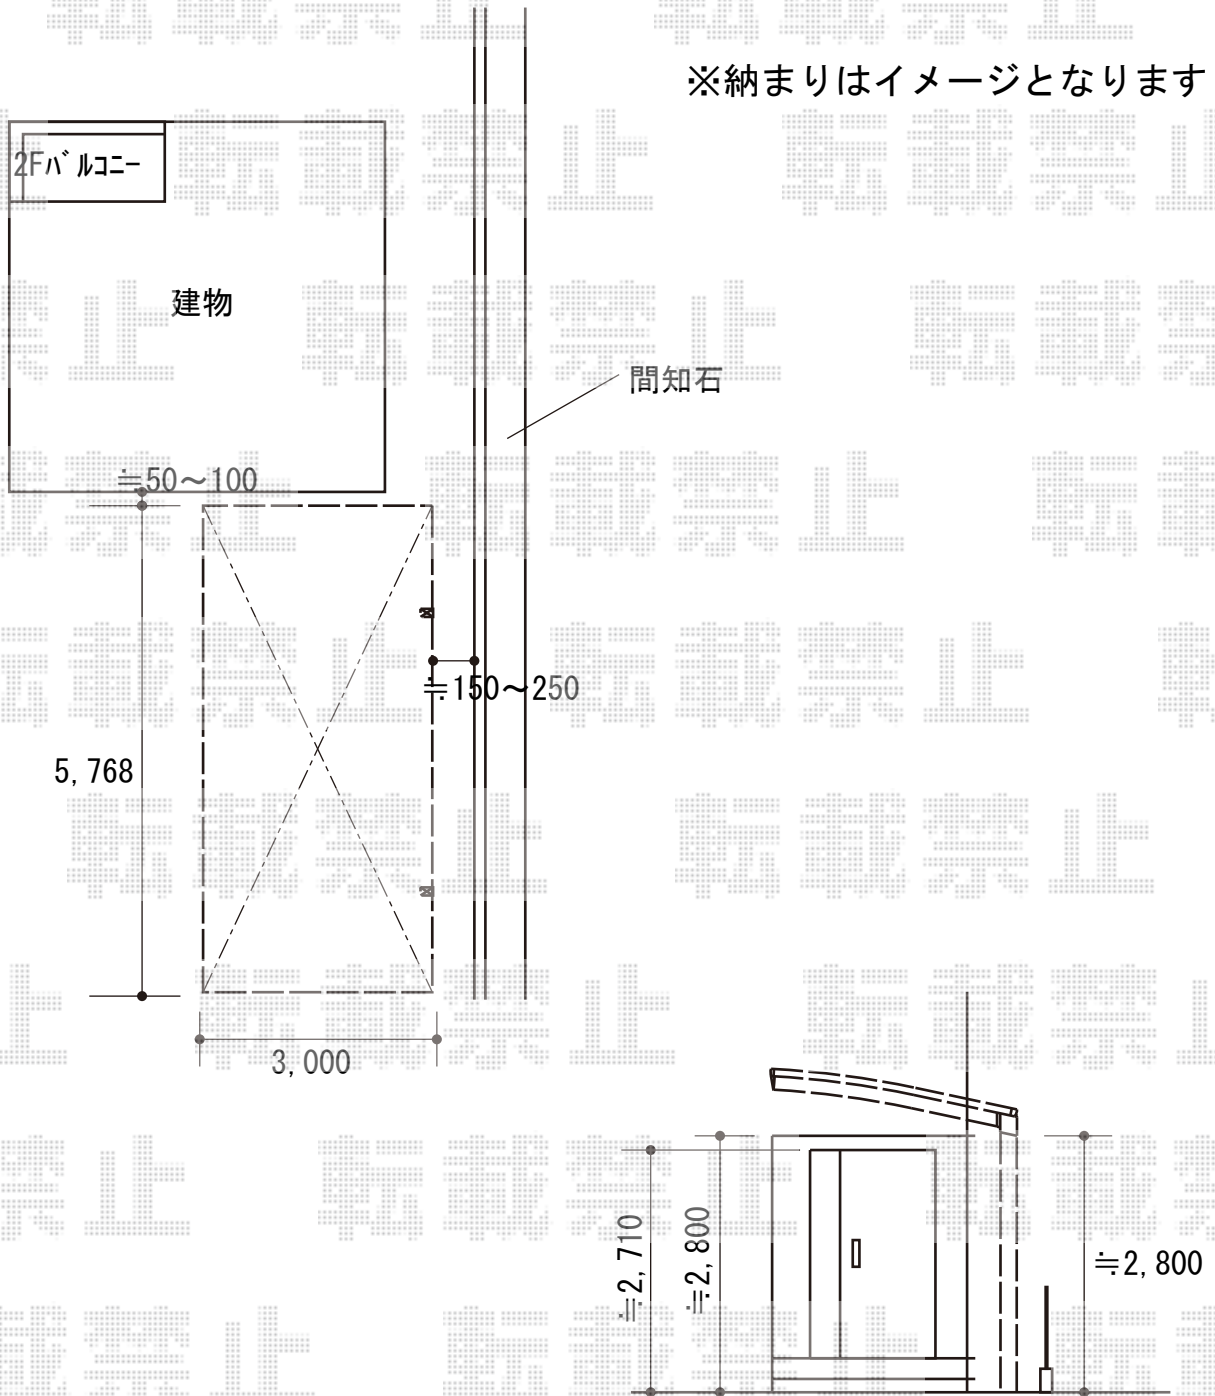

カーポート 施工概略図

YKK AP レイナポートグラン 積雪~20cm対応
幅= 3,000mm
奥行= 5,768mm
色： プラチナステン
屋根材： 熱線遮断ポリカーボネート(クリアマット)
柱仕様： ハイロング柱仕様 (有効高 約2,800mm)

※納まりはイメージとなります

2018-11-552933

担当者

伊野