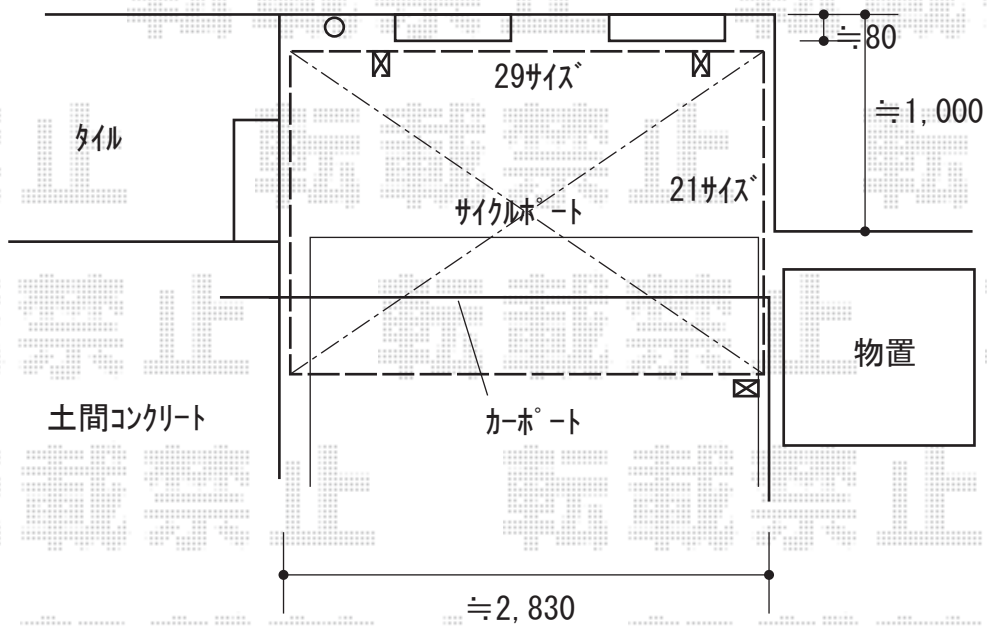

サイクルポート 施工概略図

YKK AP レイナポートグランミニ 積雪~20cm対応
幅= 2,100mm
奥行= 2,904(4台用)mm
色： プラチナステン
屋根材： 熱線遮断ポリカーボネート（アースブルーマット調）
柱仕様： 標準柱仕様

【イメージ図】

2018-11-552966

担当者

木附