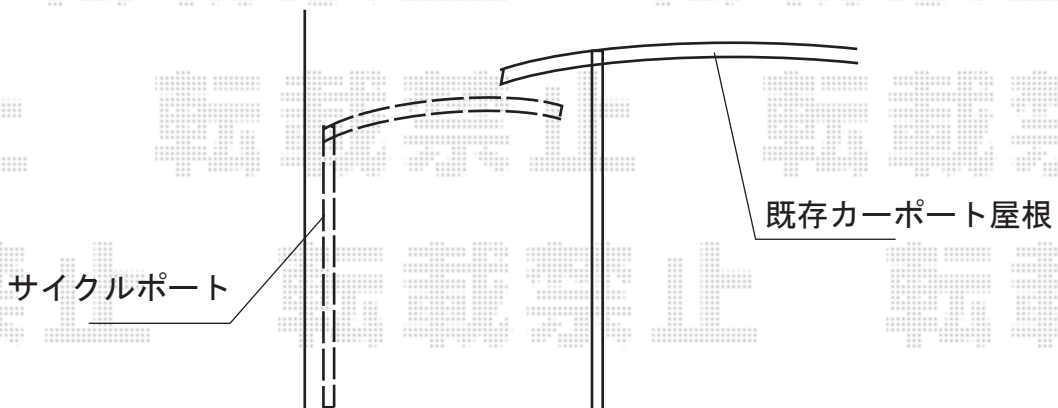

サイクルポート 施工概略図

YKK AP レイナポートグランミニ 積雪~20cm対応
幅= 2,100mm
奥行= 2,904(4台用)mm
色： プラチナステン
屋根材： 熱線遮断ポリカーボネート（アースブルーマット調）
柱仕様： 標準柱仕様

【イメージ図】

2018-11-552966

担当者

木附