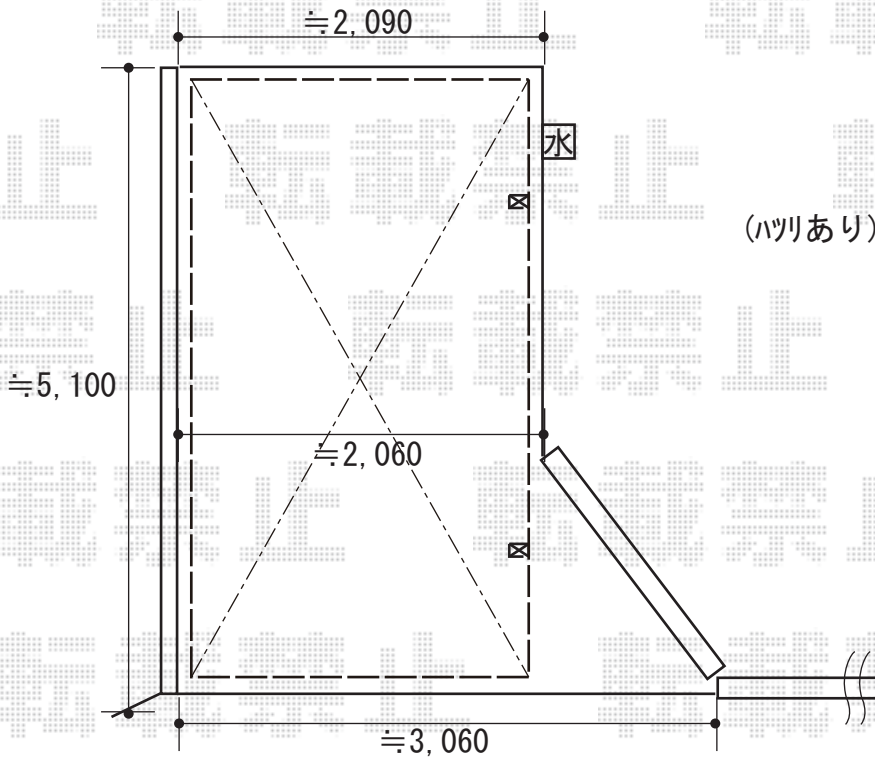

# サイクルポート 施工概略図

LIXIL ネスカRミニ (ラウンドスタイル) 積雪~20cm対応  
幅= 2,101mm  
奥行= 4,980mm (8台~12台用)  
色: シャイングレー  
屋根材: 熱線吸収ポリカーボネート (ブルーマットS・すりガラス調)  
柱仕様: 標準柱仕様 (有効高 約1,900mm)

2018-11-552980

担当者

伊野