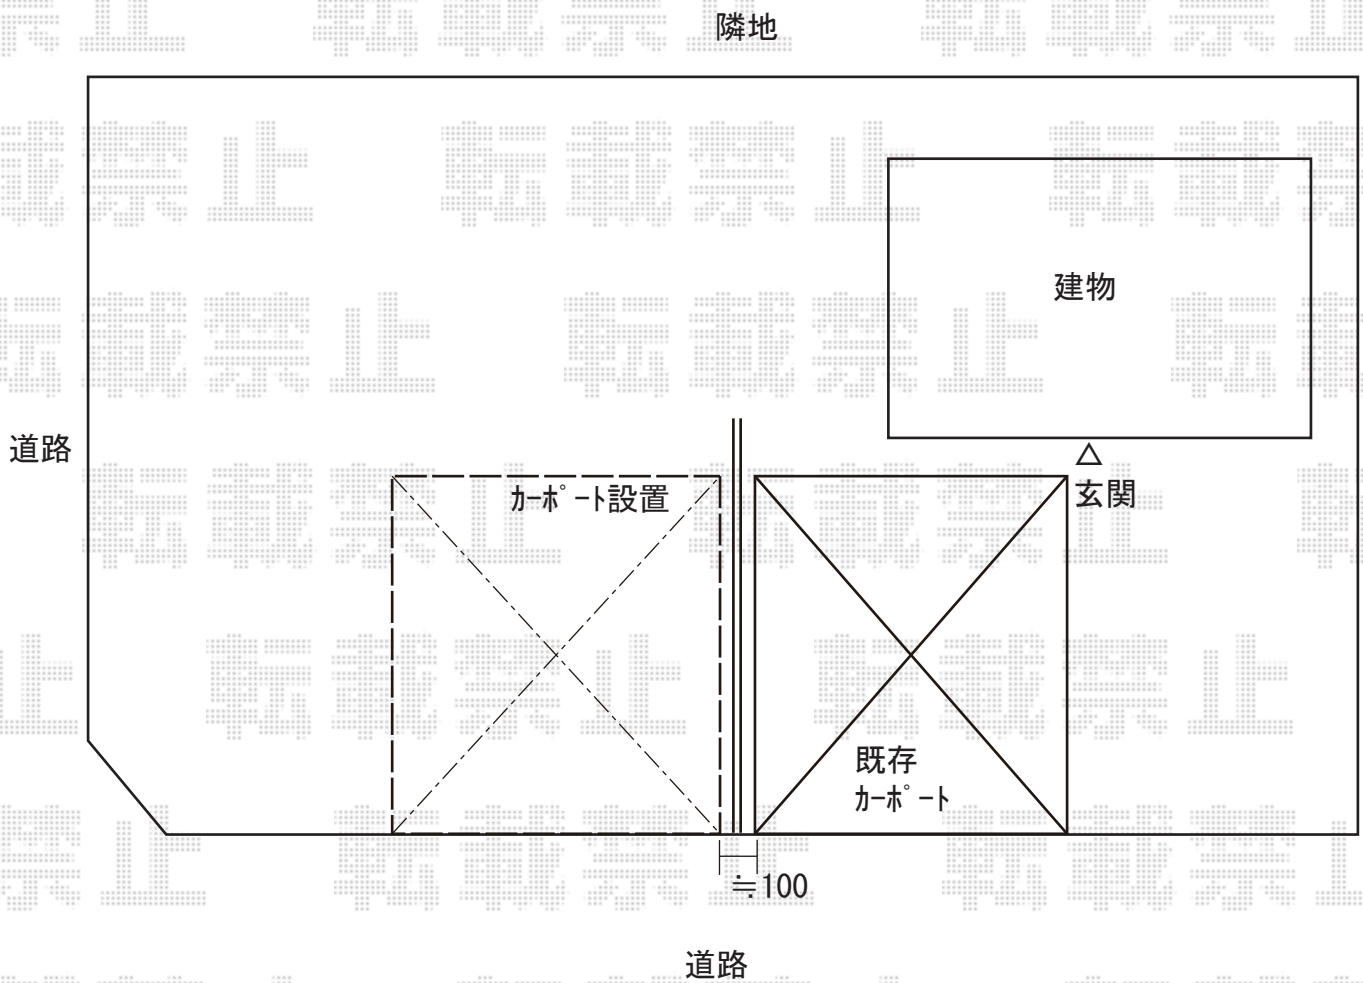

カーポート 施工概略図

YKK AP レイナツインポートグラン 積雪～20cm対応
幅= 5,983mm
奥行= 5,400mm
色： ブラウン
屋根材： ポリカーボネート（スモークブラウン）
柱仕様： ハイルーフ柱仕様（有効高 約2,350mm）

※納まりはイメージです。

2018-11-552983

担当者

伊野