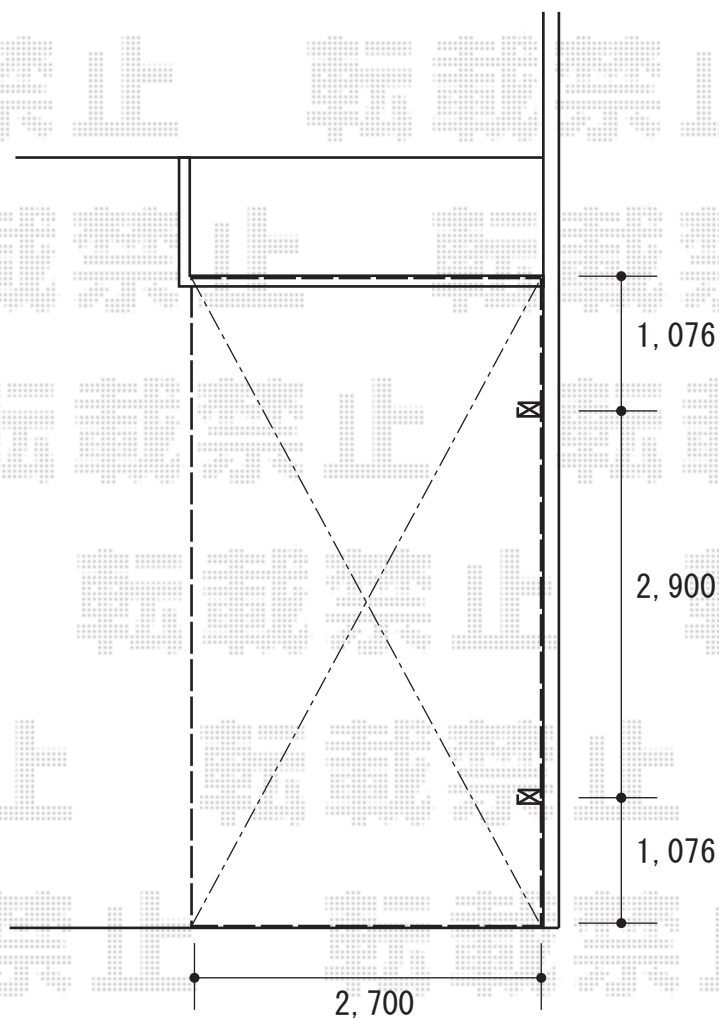

カーポート+物置 施工概略図

Value Select プレシオサポート 積雪～20cm対応
幅= 2,700mm
奥行= 5,052mm
色： グレースブラウン
屋根材： 熱線遮断ポリカーボネート（スカイブルーマット調）
柱仕様： ハイルーフ柱仕様（有効高 約2,250mm）

2018-11-553092

担当者

村上