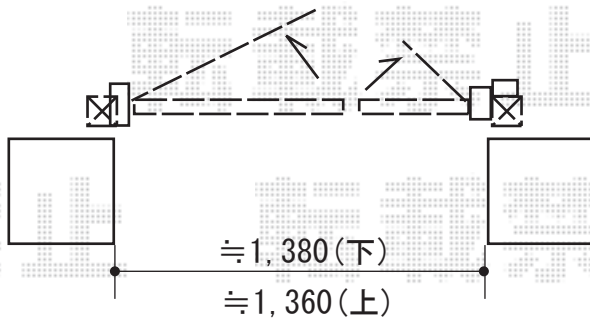

エクステリア工事 施工概略図

LIXIL (TOEX) 【特注】 ライス門扉 2型 細たて棧 両開き親子 柱使用
扉幅 = 【特注】 500+800mm
扉高 = 1,200mm
色 : シャイングレー
錠 : シリンダーRD錠
開き : 内開き

左側≒30下がりあり

2018-11-553110

担当者

小林