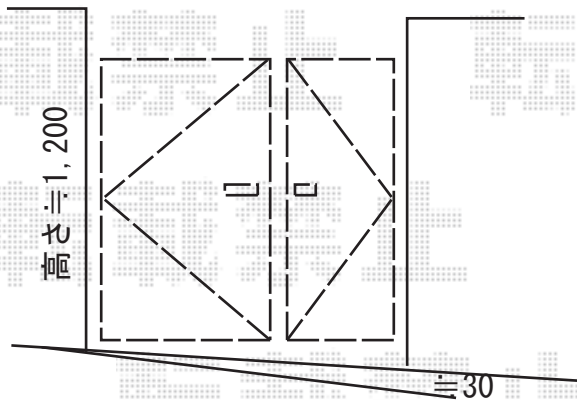

エクステリア工事 施工概略図

LIXIL (TOEX) 【特注】 ライス門扉 2型 細たて棧 両開き親子 柱使用
扉幅 = 【特注】 500+800mm
扉高 = 1,200mm
色 : シャイングレー
錠 : シリンダーRD錠
開き : 内開き

左側≒30下がりあり

2018-11-553110

担当者

小林