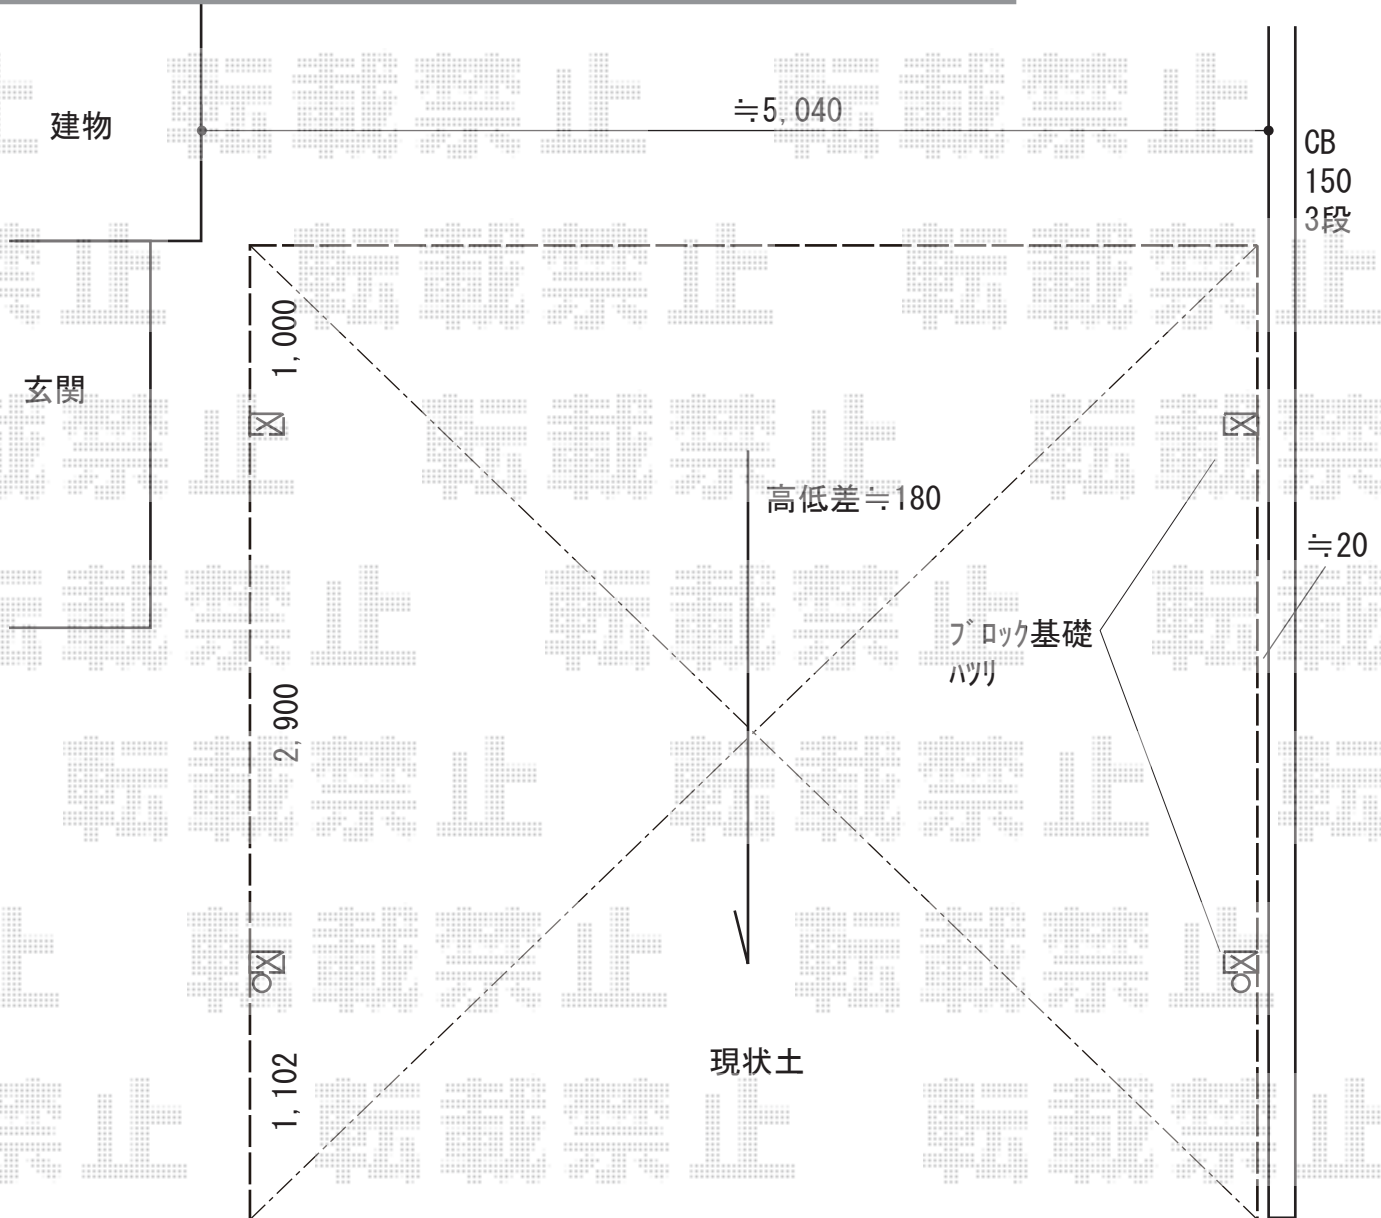

カーポート 施工概略図

Value Select ソリッドポート ワイド 積雪~20cm対応

幅= 4,827mm

奥行= 5,002mm

色： ナチュラルシルバー

屋根材： 熱線吸収ポリカーボネート（クリアマットS・すりガラス調）

柱仕様： 標準柱仕様（有効高 約2,200mm）

2018-11-553112