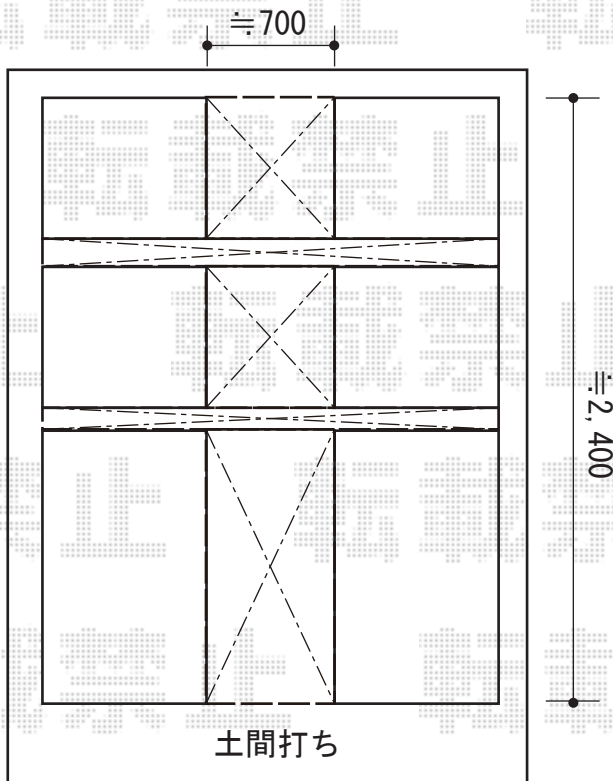

# サイクルポート 施工概略図

YKK AP 【1】 レイナポートグランミニ 積雪~20cm対応  
幅= 2,100mm  
奥行= 2,188 (3台用)mm  
色: プラチナステン  
屋根材: 熱線遮断ポリカーボネート (アースブルーマット調)  
柱仕様: 標準柱仕様 (有効高 約1,814mm)

2018-11-553136

担当者

村上 (公)