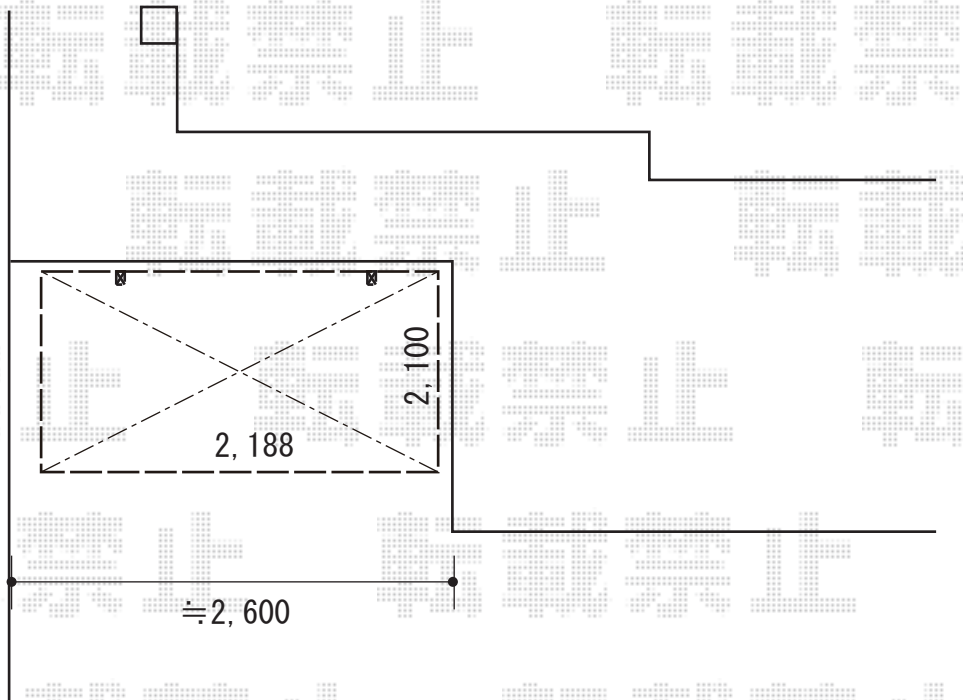

# サイクルポート 施工概略図

YKK AP 【1】 レイナポートグランミニ 積雪~20cm対応  
幅= 2,100mm  
奥行= 2,188 (3台用)mm  
色: プラチナステン  
屋根材: 熱線遮断ポリカーボネート (アースブルーマット調)  
柱仕様: 標準柱仕様 (有効高 約1,814mm)

2018-11-553136

担当者

村上 (公)