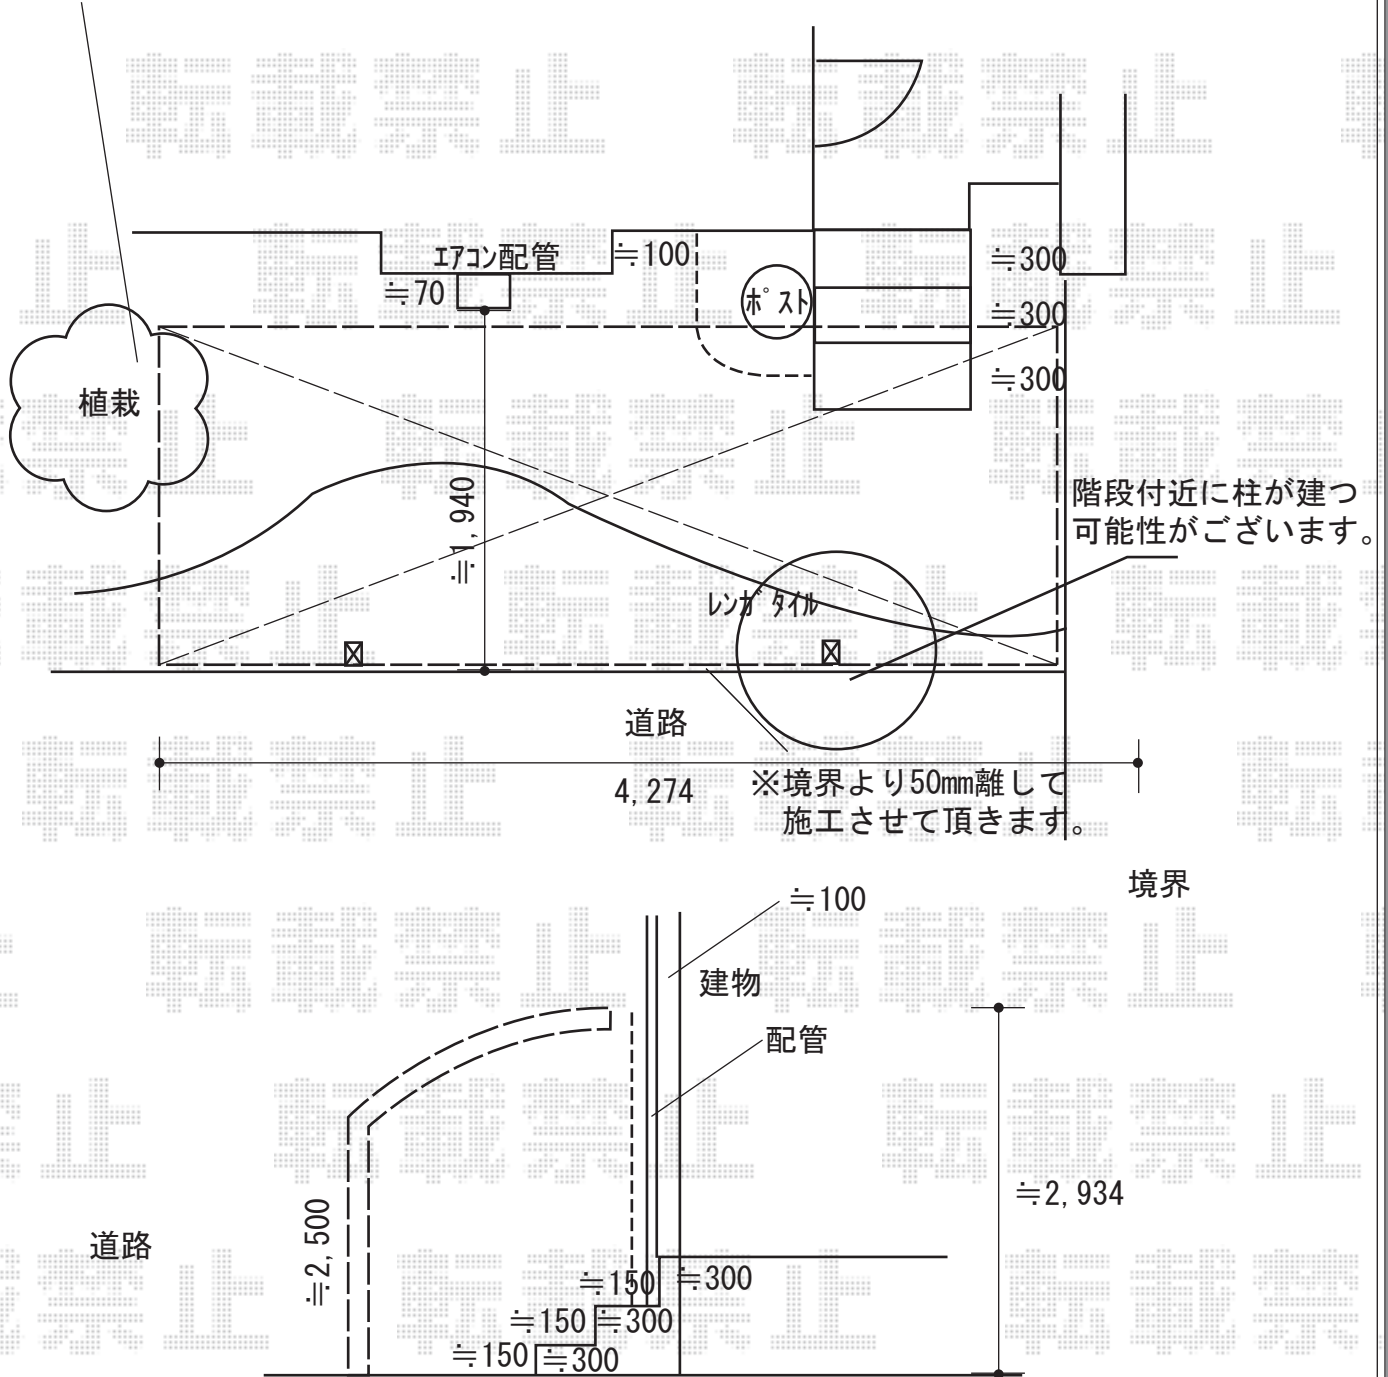

サイクルポート 施工概略図

LIXIL フーゴRミニ (ラウンドスタイル) 積雪~20cm対応
 幅= 1,801mm
 奥行= 4,274mm (7台~10台用)
 色: シャイングレー
 屋根材: ポリカーボネート (クリアブルー)
 柱仕様: ロング柱仕様 (有効高 約2,500mm)

※カーポートが干渉致します植栽は、
 高山様にてカット頂きますよう、
 お願い致します。

※柱高さは現場にて調整致します。