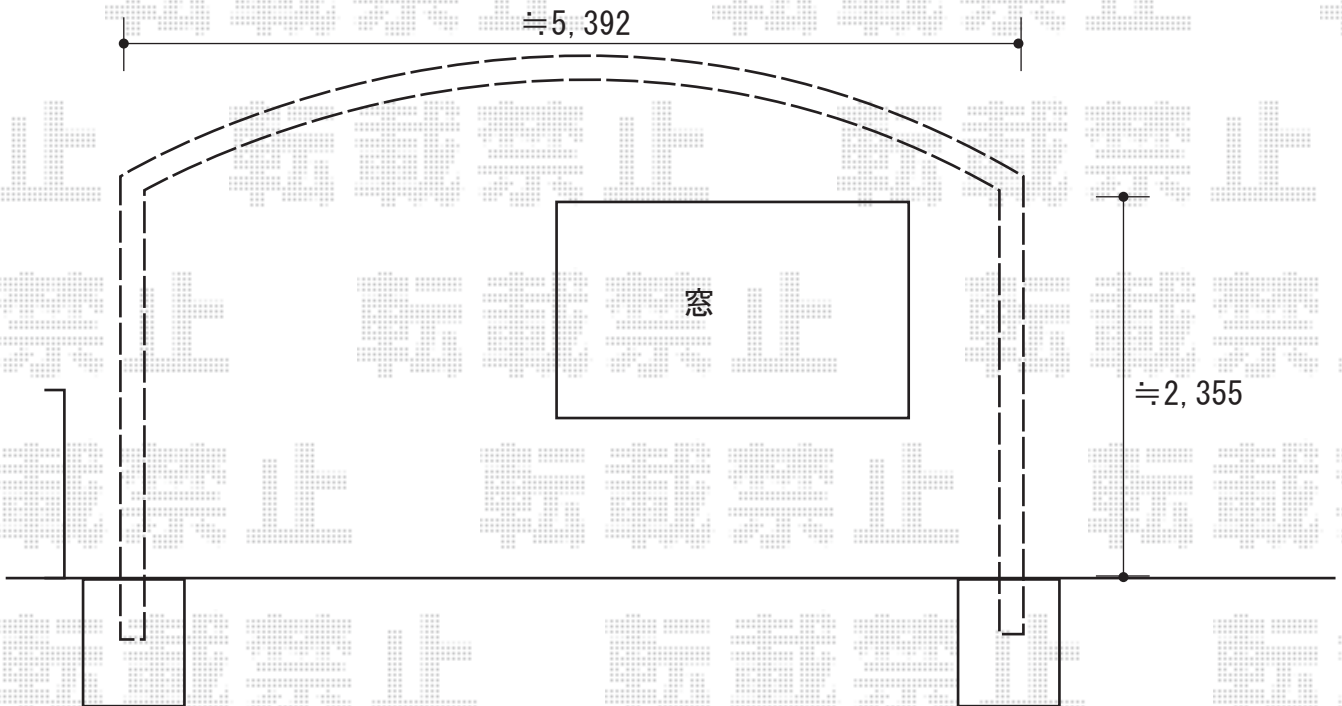

カーポート 施工概略図

YKK AP レイナツインポートグラン 積雪~20cm対応
幅= 5,392mm
奥行= 5,052mm
色: カームブラック
屋根材: 熱線遮断ポリカーボネート (アースブルーマット調)
柱仕様: ハイルフ柱仕様 (有効高 約2,350mm)

2018-11-553169

担当者

村上 (公)