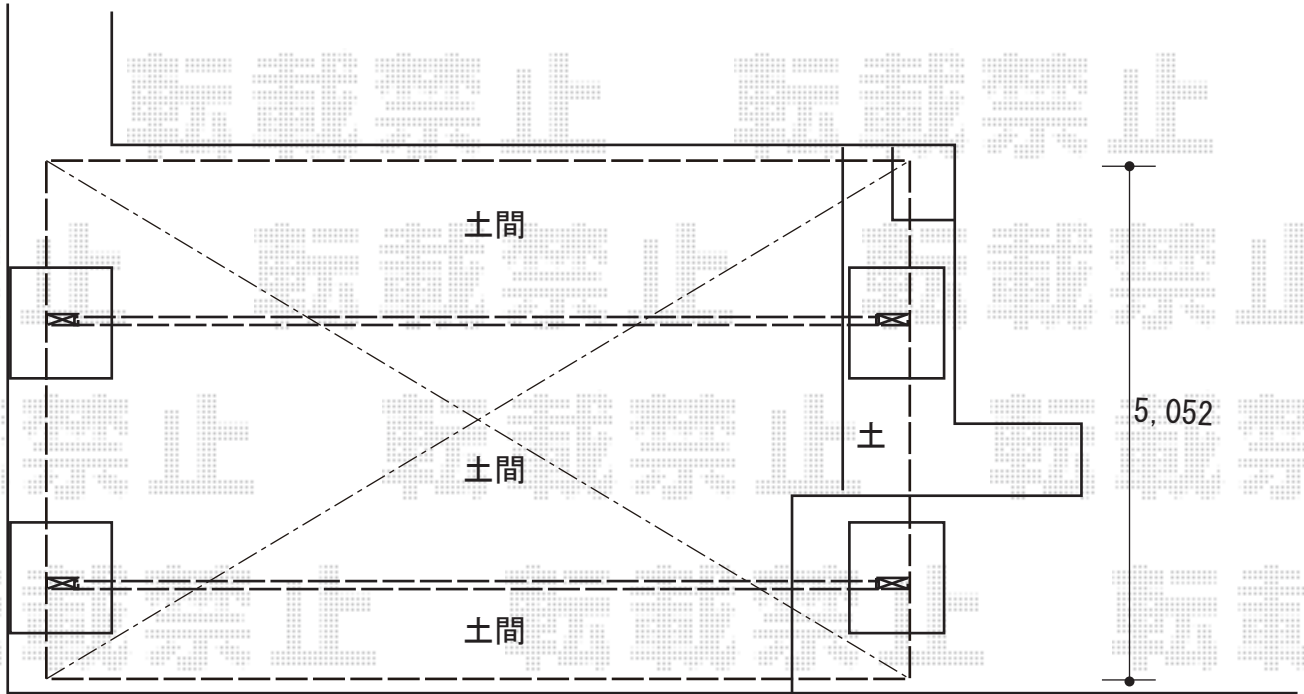

カーポート 施工概略図

YKK AP レイナツインポートグラン 積雪~20cm対応
幅= 5,392mm
奥行= 5,052mm
色: カームブラック
屋根材: 熱線遮断ポリカーボネート (アースブルーマット調)
柱仕様: ハイルフ柱仕様 (有効高 約2,350mm)

2018-11-553169

担当者

村上 (公)