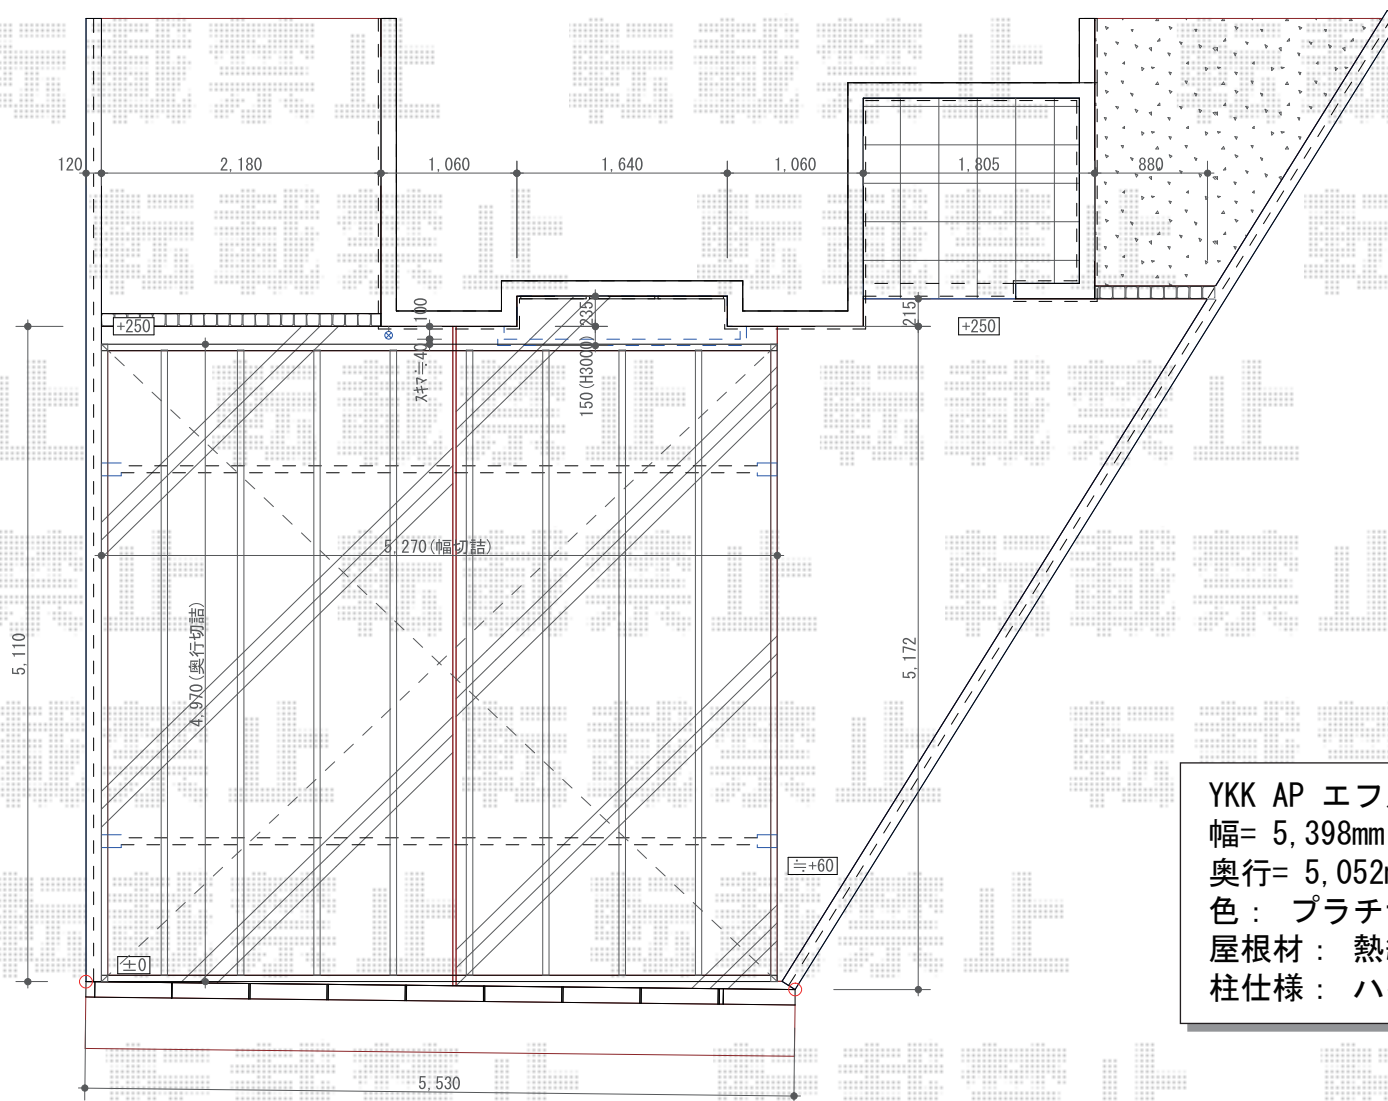

カーポート 施工概略図

YKK AP エフルージュ ツイン 積雪~20cm対応
 幅= 5,398mm
 奥行= 5,052mm
 色： プラチナステン
 屋根材： 熱線遮断ポリカーボネート(クリアマット)
 柱仕様： ハイルフ柱仕様 (有効高 約2,350mm)