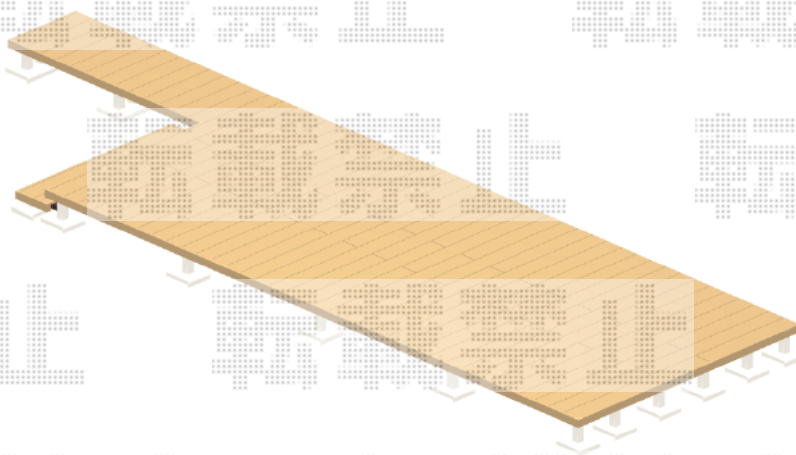

ウッドデッキ 施工概略図

YKK AP リウッドデッキ 200

間口= 2,600mm/7,251mm

出幅= 920mm/3,020mm

色： ホワイトブラウン

床板： 縦貼り/千鳥貼り

幕板： 標準幕板

束柱： Tタイプ(400~550mm) (色： プラチナステン)

YKK AP リウッドデッキ200 段床セット 片側面タイプ (1段)

出幅サイズ： 2,100mm

色： ホワイトブラウン (束柱色： プラチナステン)

2018-11-553282

担当者

山崎