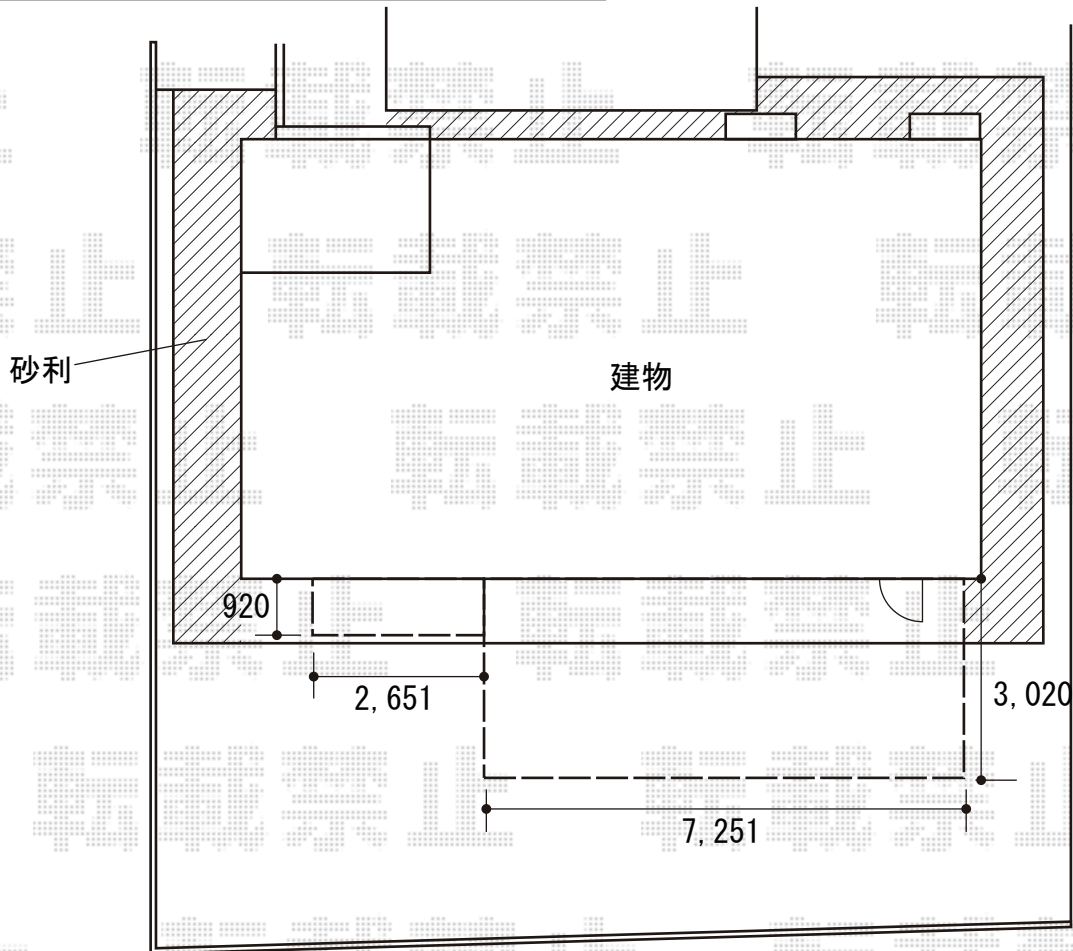

ウッドデッキ 施工概略図

YKK AP リウッドデッキ 200

間口= 2,600mm/7,251mm

出幅= 920mm/3,020mm

色： ホワイトブラウン

床板： 縦貼り/千鳥貼り

幕板： 標準幕板

束柱： Tタイプ(400~550mm) (色： プラチナステン)

YKK AP リウッドデッキ200 段床セット 片側面タイプ (1段)

出幅サイズ： 2,100mm

色： ホワイトブラウン (束柱色： プラチナステン)

2018-11-553282

担当者

山崎