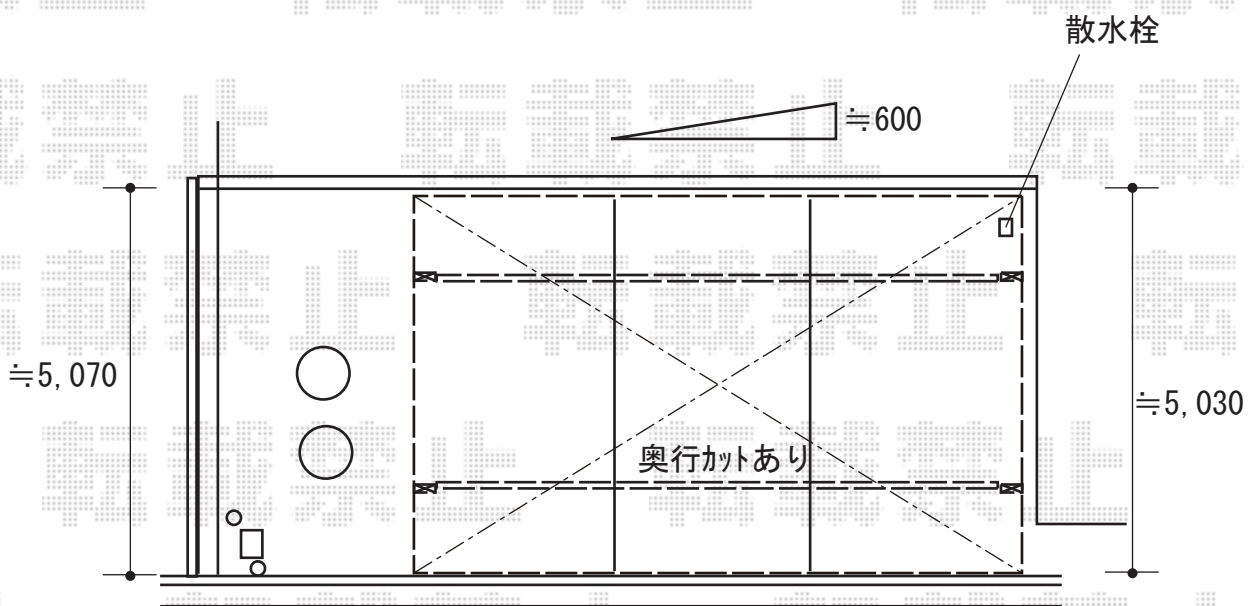

カーポート 施工概略図

YKK AP レイナトリプルポートグラン 積雪~20cm対応
幅= 8,000mm
奥行= 5,052mm
色： ホワイト
屋根材： 熱線遮断ポリカーボネート(クリアマット)
柱仕様： ハイルフ柱仕様 (有効高 約2,350mm)

2018-11-553302

担当者

村上 (公)