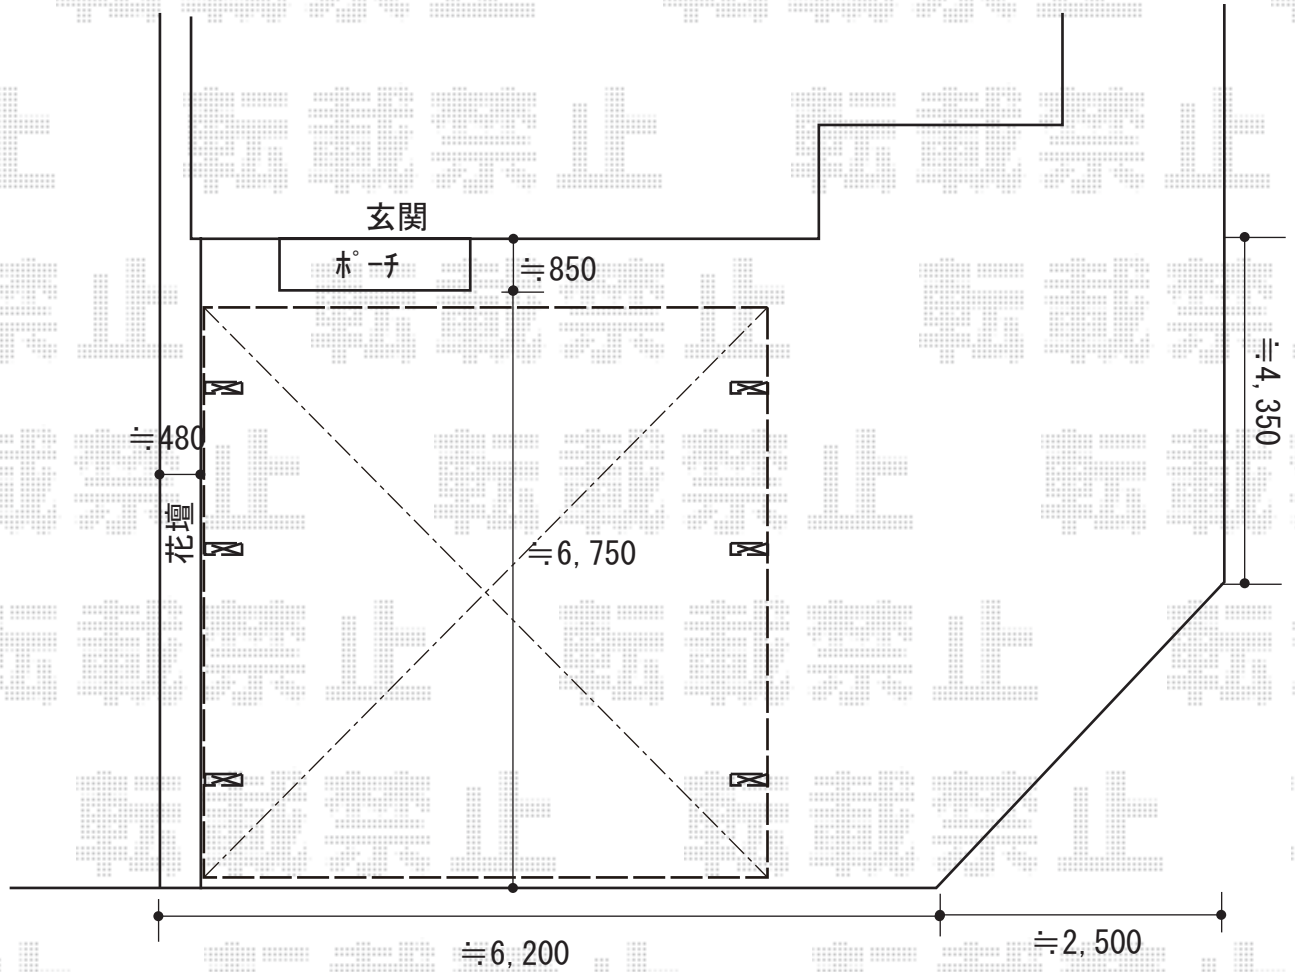

カーポート 施工概略図

YKK AP 【3】 レイナツインポートグラン 延長 積雪～20cm対応  
幅= 5,392mm  
奥行= 6,484mm  
色： ブラウン  
屋根材： ポリカーボネート（アースブルー）  
柱仕様： ハイルーフ柱仕様（有効高 約2,350mm）

2018-11-553386

担当者

伊野

エクスショップ

現場状況や作図制限により概略図の内容と多少の違いが生じることがございます。  
施工時は、現場優先とさせて頂きたく思いますので、お立会い頂き、最終のご指示のほど、何卒、宜しくお願い致します。  
全ての著作権はエクスショップに帰属します。当社とのお取引目的以外の使用・複製・転載は如何なる場合も禁止しております。