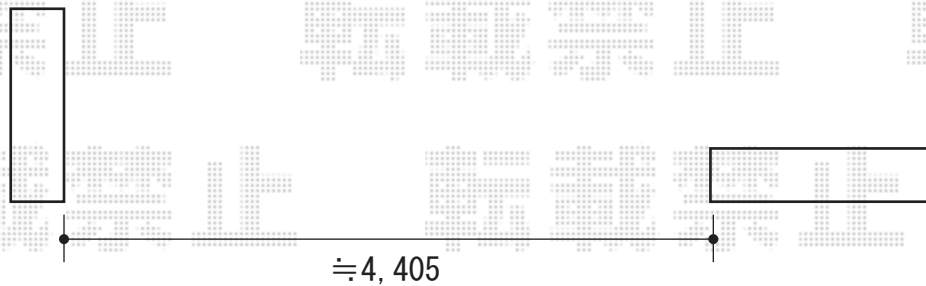

カーゲート 施工概略図

YKK AP レイオス1型 ノンレール 片開き 46S
開口幅= (4, 108~)4, 507mm
全幅= (4, 208~)4, 607mm
たたみ幅= 647mm
高さ= 柱：1, 170/扉：1, 150mm
色： プラチナステン
キャスター数： 3箇所
落棒数： 3本

2018-11-553410

担当者

山中