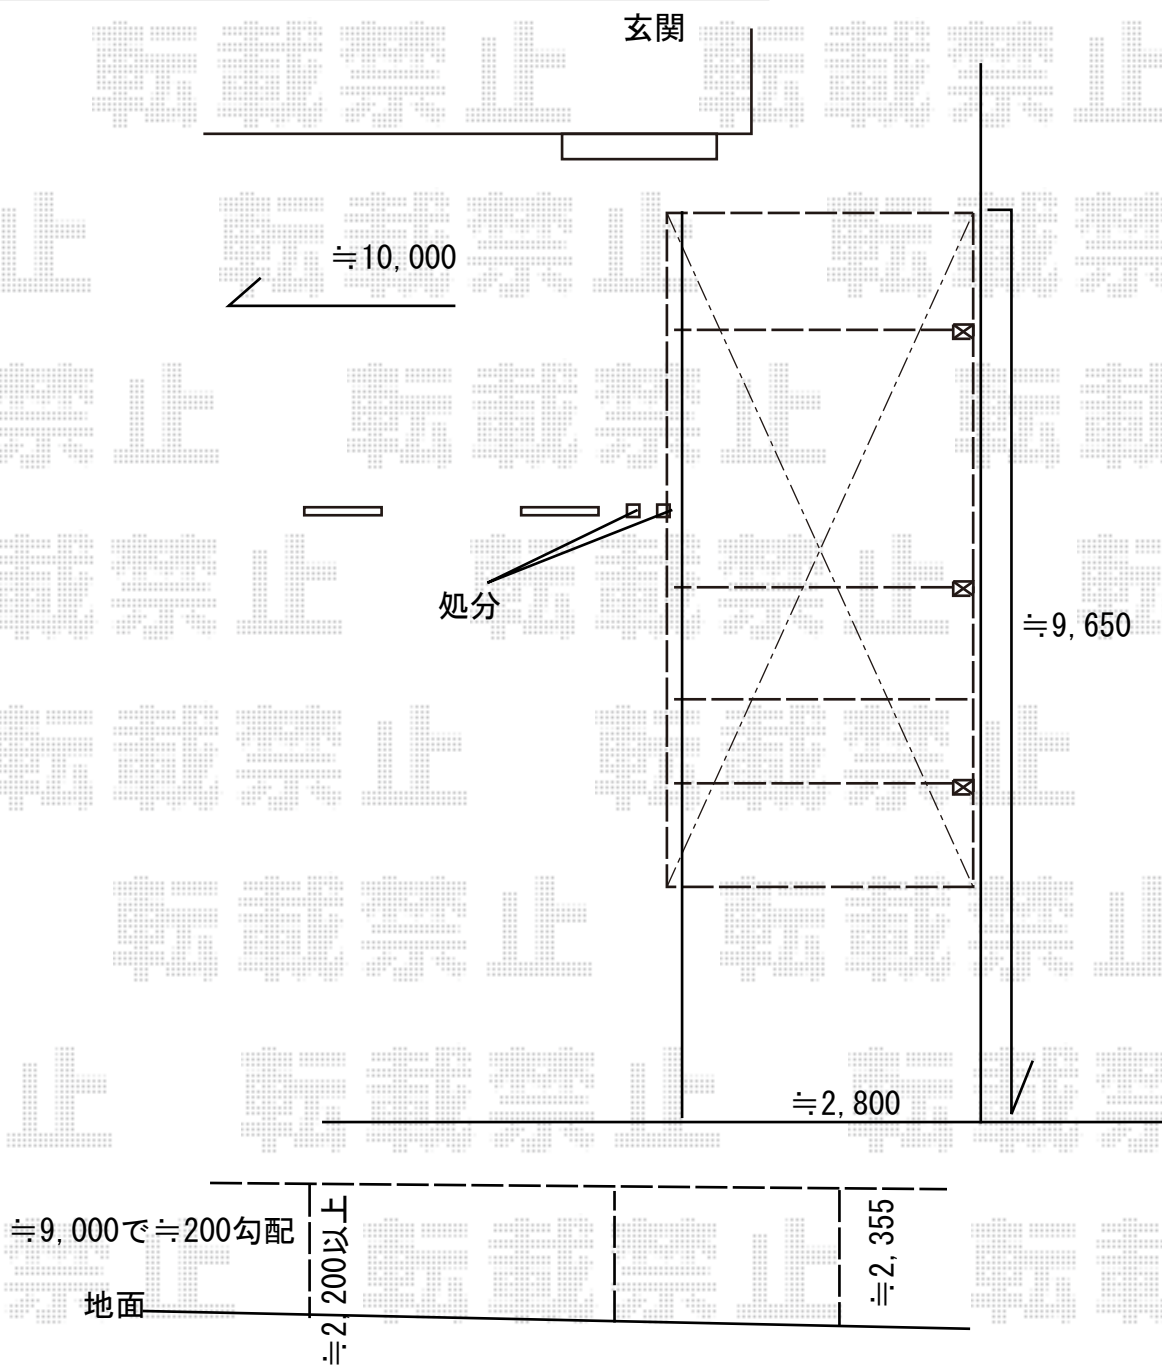

カーポート 施工概略図

YKK AP レイナポートグラン 延長 積雪～20cm対応
 幅= 3,000mm
 奥行= 7,200mm
 色： プラチナステン
 屋根材： 熱線遮断ポリカーボネート(クリアマット)
 柱仕様： ハイルフ柱仕様 (有効高 約2,350mm)

2018-11-553501	担当者	木挽
----------------	-----	----