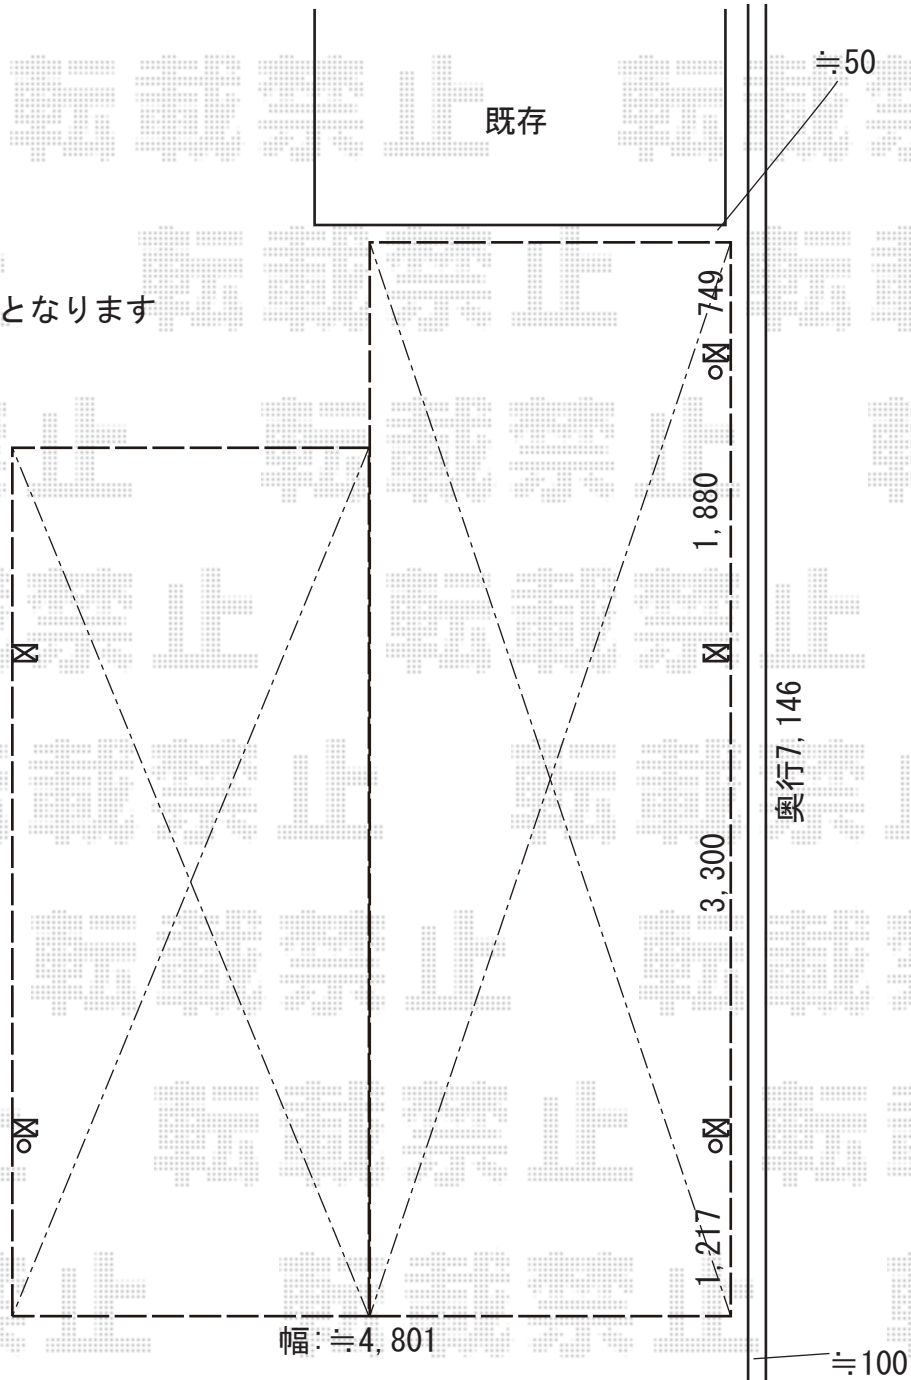

カーポート 施工概略図

LIXIL 【1】 ネスカF (フラットスタイル) 積雪~20cm対応  
 幅= 2,393mm  
 奥行= 5,734mm  
 色: ナチュラルシルバー  
 屋根材: 熱線吸収ポリカーボネート (ブルーマットS・すりガラス調)  
 柱仕様: ロング柱25仕様 (有効高 約2,500mm)  
 追加部材: M合掌部材一式

LIXIL 【2】 ネスカF (フラットスタイル) 延長 積雪~20cm対応  
 幅= 2,393mm  
 奥行= 7,146mm  
 色: ナチュラルシルバー  
 屋根材: 熱線吸収ポリカーボネート (ブルーマットS・すりガラス調)  
 柱仕様: ロング柱25仕様 (有効高 約2,500mm)

※納まりはイメージとなります

2018-11-553532

担当者

木挽