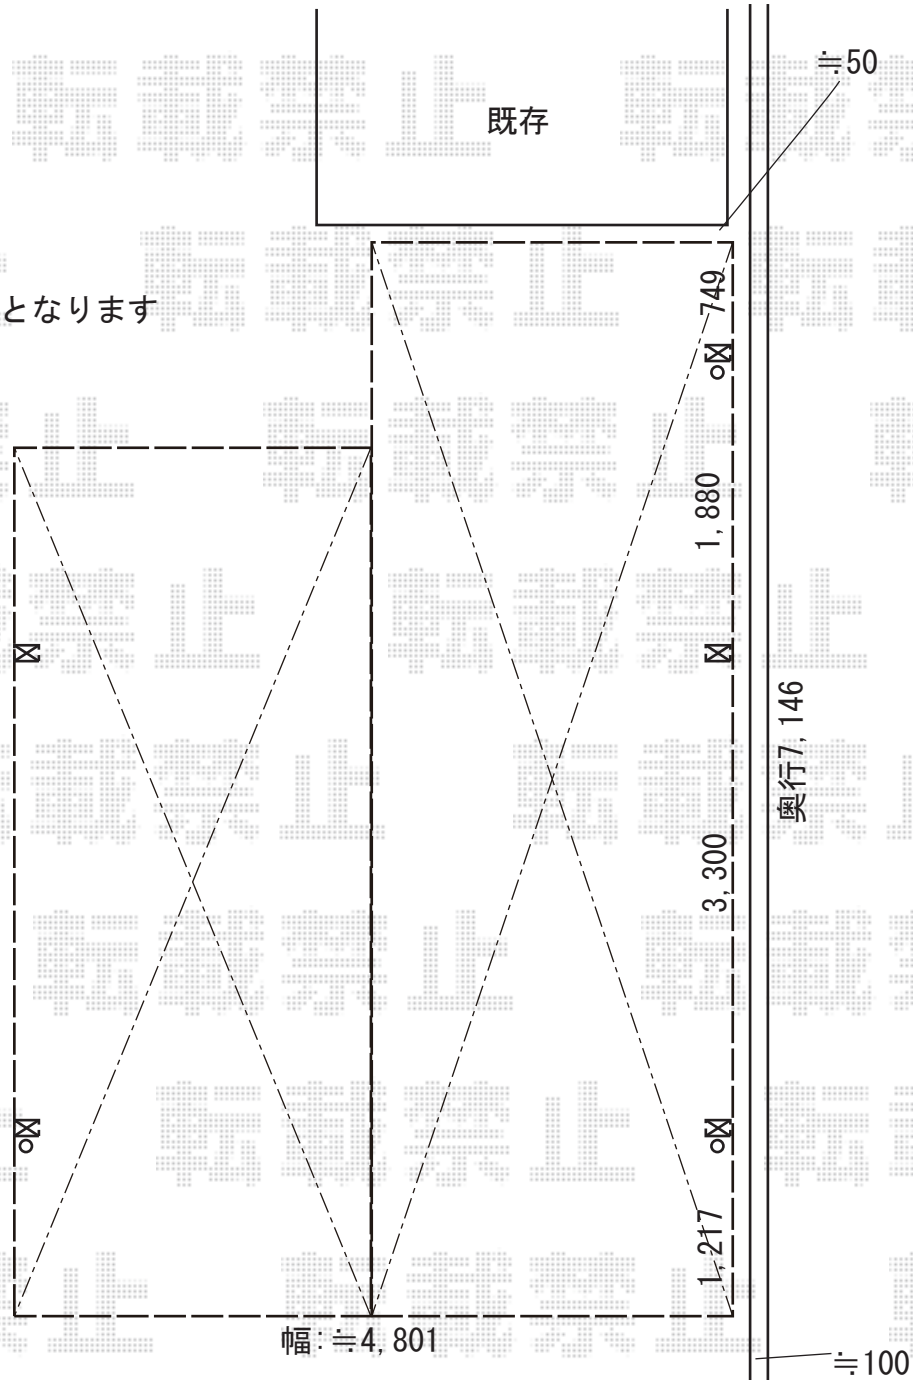

カーポート 施工概略図

LIXIL 【1】 ネスカF (フラットスタイル) 積雪~20cm対応
 幅= 2,393mm
 奥行= 5,734mm
 色: ナチュラルシルバー
 屋根材: 熱線吸収ポリカーボネート (ブルーマットS・すりガラス調)
 柱仕様: ロング柱25仕様 (有効高 約2,500mm)
 追加部材: M合掌部材一式

LIXIL 【2】 ネスカF (フラットスタイル) 延長 積雪~20cm対応
 幅= 2,393mm
 奥行= 7,146mm
 色: ナチュラルシルバー
 屋根材: 熱線吸収ポリカーボネート (ブルーマットS・すりガラス調)
 柱仕様: ロング柱25仕様 (有効高 約2,500mm)

※納まりはイメージとなります

2018-11-553532

担当者

木挽