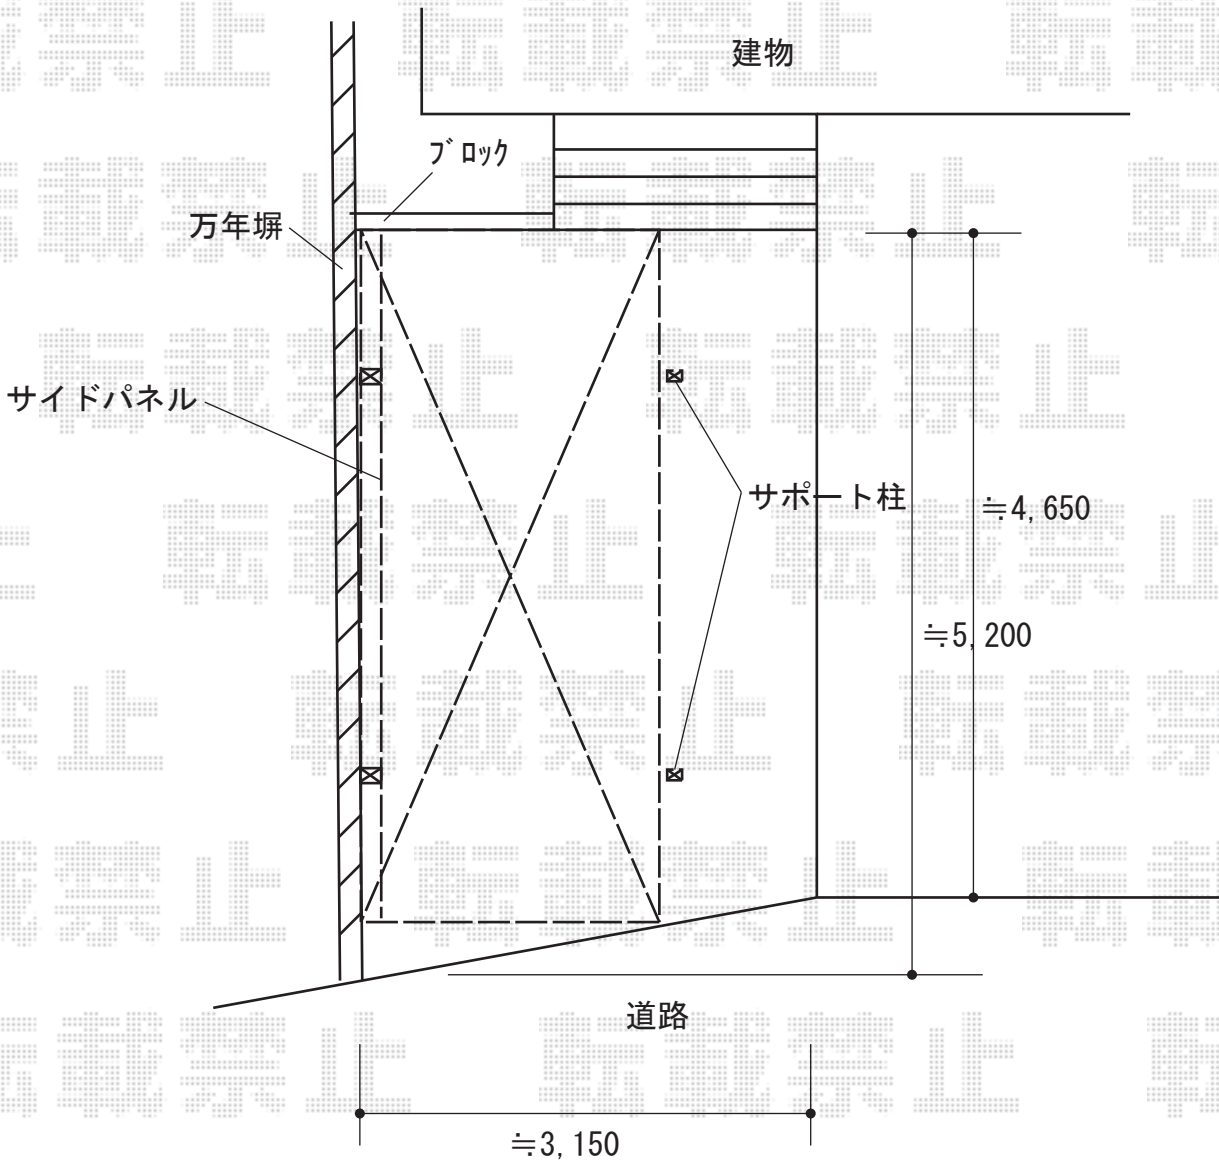

カーポート 施工概略図

YKK AP レイナポートグラン 積雪～20cm対応
幅= 2,400mm
奥行= 5,052mm
色： プラチナステン
屋根材： ポリカーボネート（トーマイマット）
柱仕様： ハイルフ柱仕様（有効高 約2,350mm）

YKK AP レイナポートグラン サイドパネル
奥行サイズ： 長さ51用
高さ= 2段 *H=1,673mm
色： プラチナステン
パネル材： ポリカーボネート（トーマイマット）
柱仕様： ハイルフ柱仕様

YKK AP レイナポートグラン 着脱式サポート柱 標準・ハイルフ兼用2本入り×1セット
色： プラチナステン

※納まりはイメージです

2018-8-524123

担当者

安田